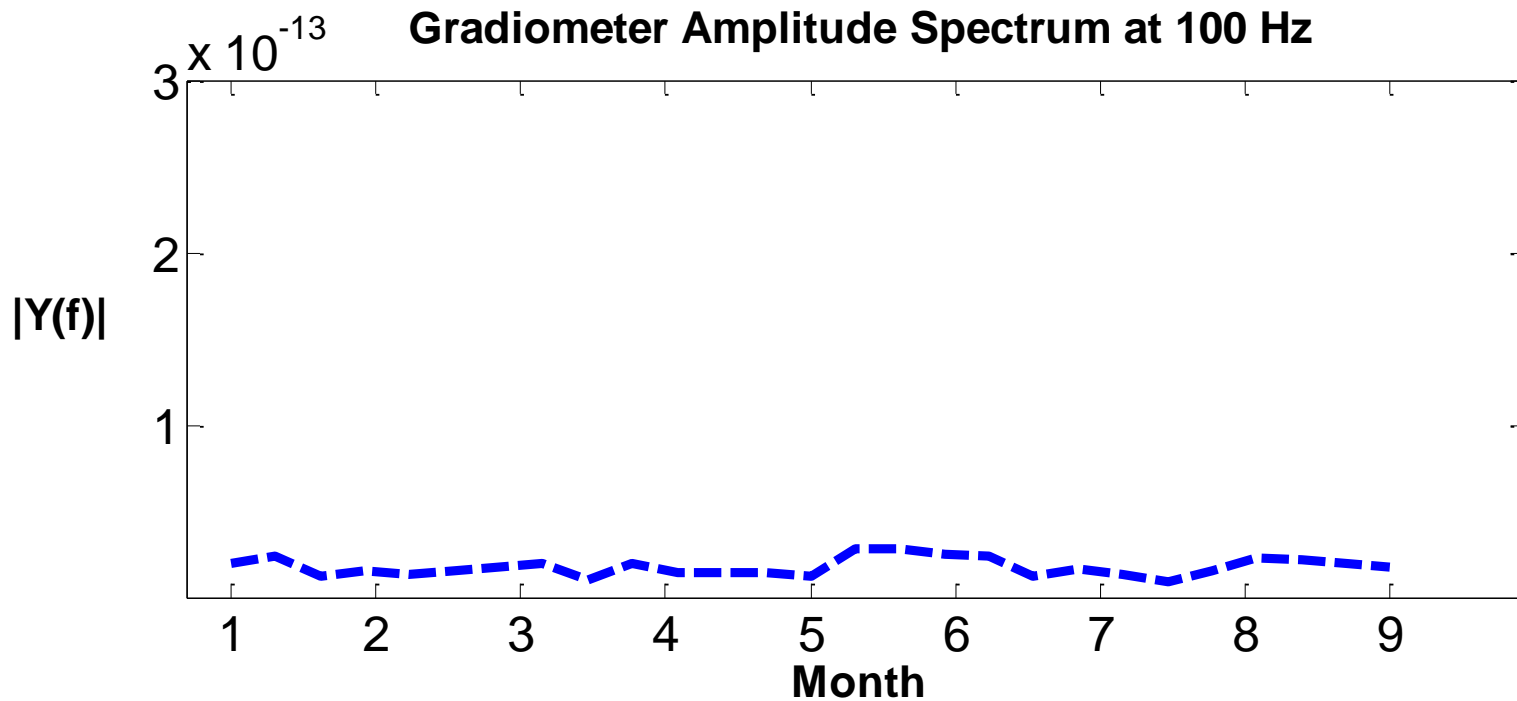

MEG梯度計100Hz頻譜圖

2018年8月

MEG ATL液化率 2018年8月

- 二月中到五月無液化，因ATL的“外接冷卻氣體用壓縮機”故障。
- 六月中到八月無統計，因ATL原廠更新韌體，監控系統演算法重新撰寫。

ATL Liquefaction Rates (this year)