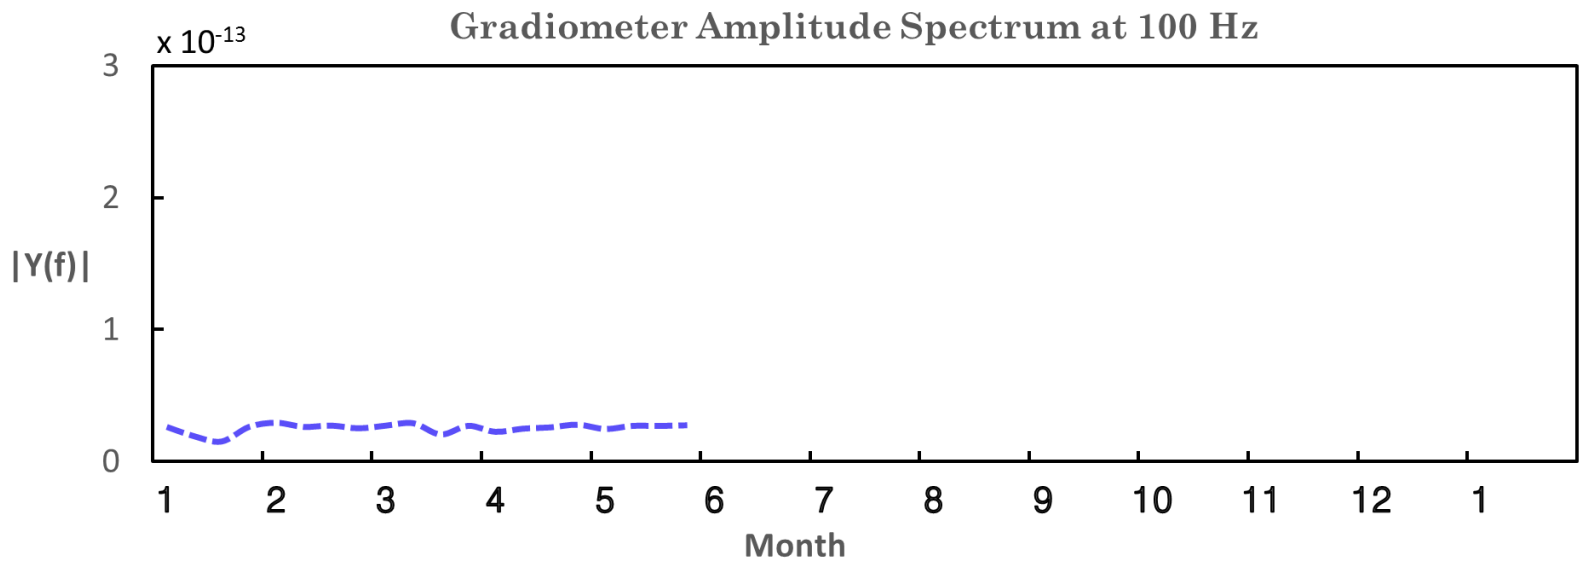

# MEG梯度計100Hz頻譜圖

2019年5月