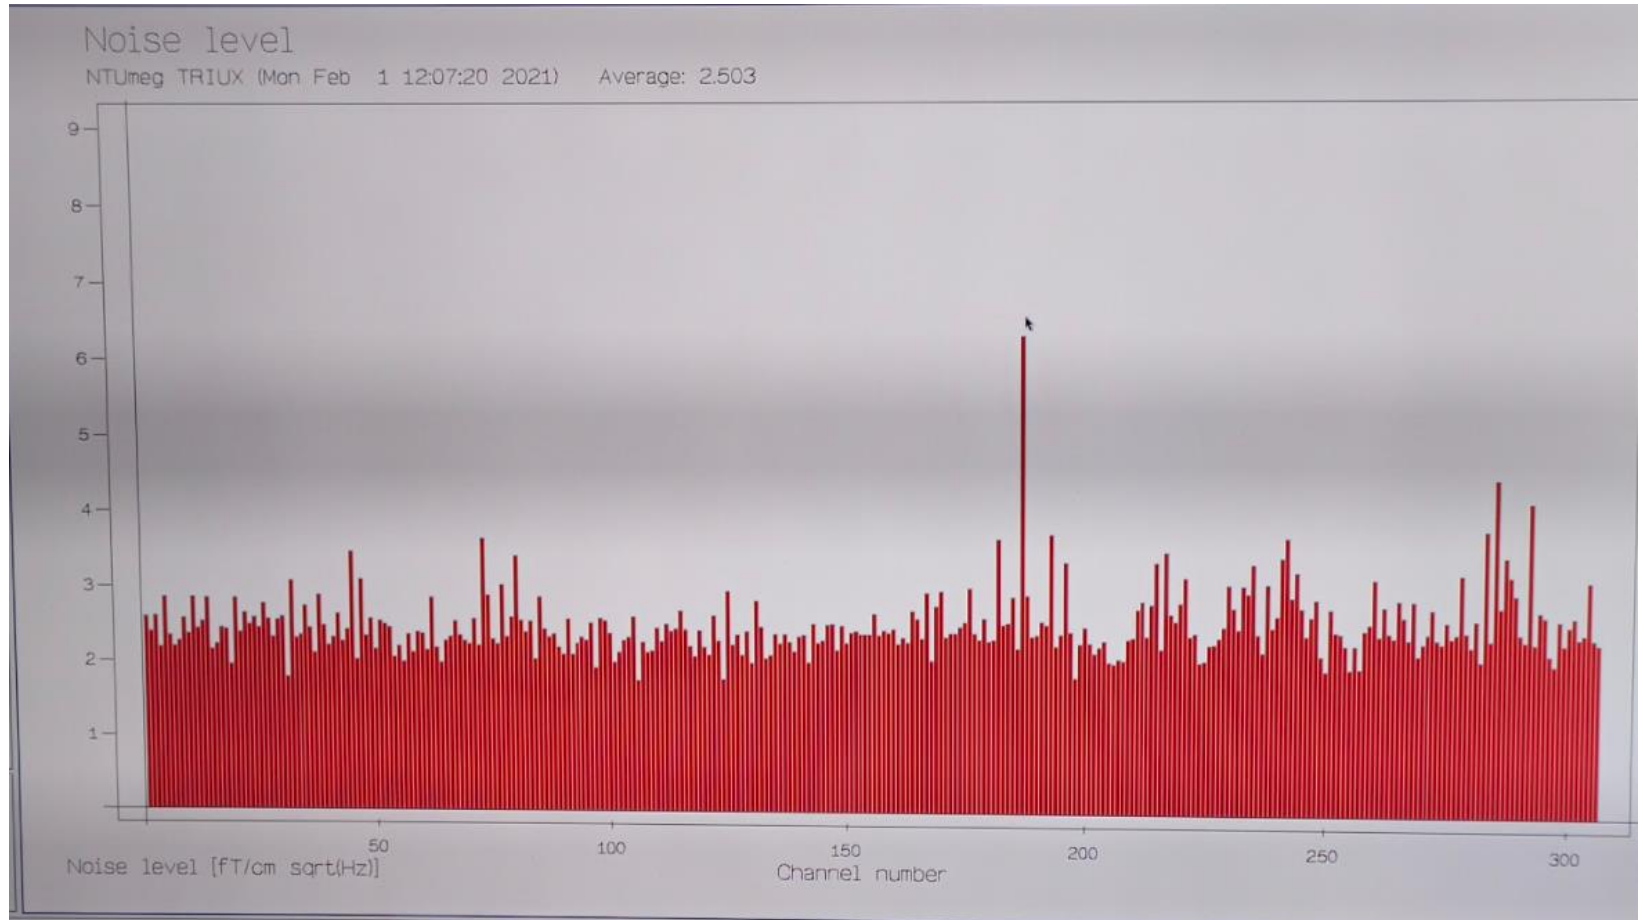

MEG NOISE LEVEL 2021年03月

MEG ATL 液化率 2021年 03月

- - ATL liquefaction Rates (2021)
- mean of 2020 (0.393)
- mean of 2019 (0.399)