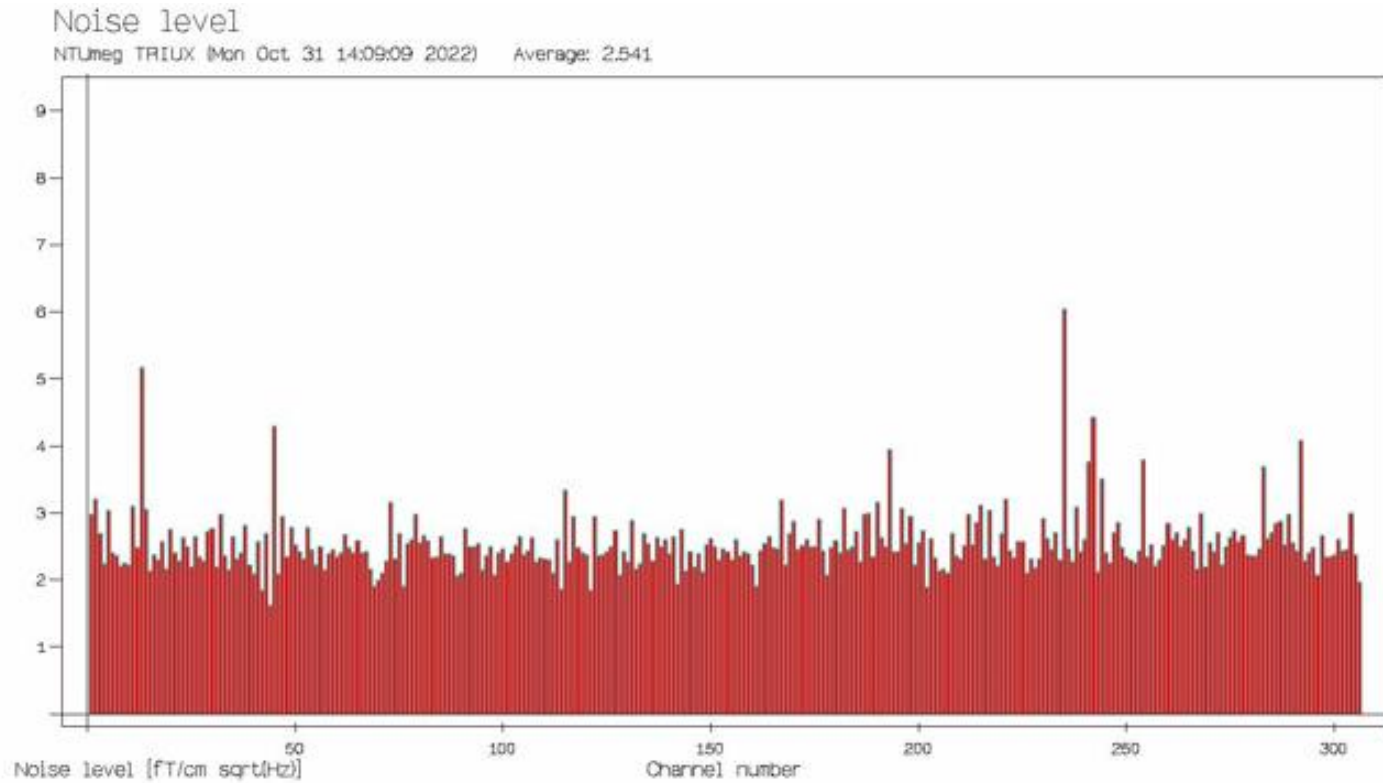

MEG NOISE LEVEL 2022年10月

MEG ATL 液化率 2022年 10月

- ATL liquefaction Rates (2022)
- mean of 2021 (0.410)
- mean of 2020 (0.393)