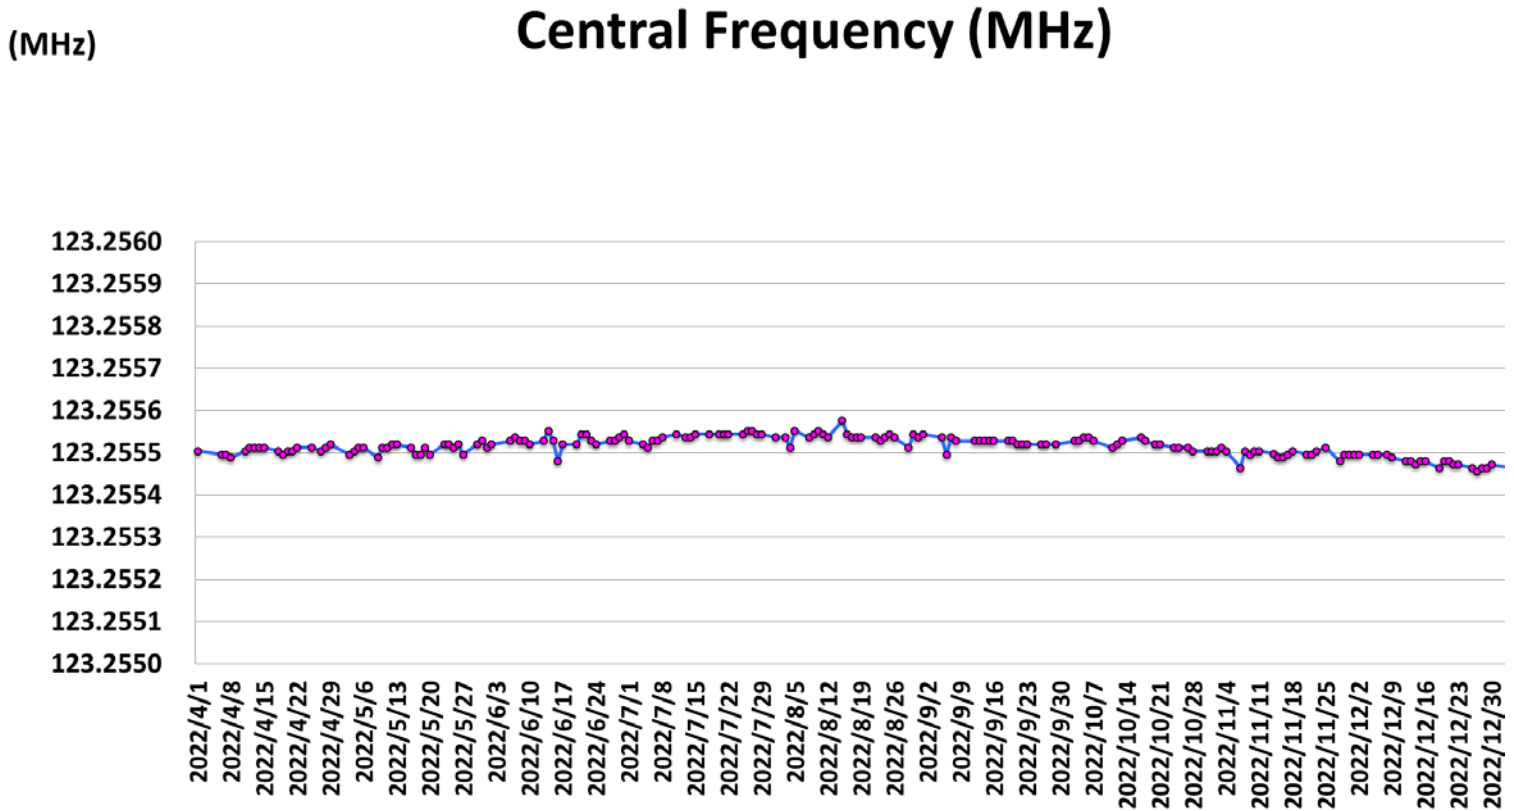

臺灣大學身體、心靈與文化整合影像研究中心
MRI 之 QA 資料項目 (2022.04~2023.04)

項目編號	項目名稱
1	Central Frequency (磁振造影儀中心頻率)
2	SNR of EPI (假體掃描影像訊雜比)
3	SGR of EPI (假體掃描影像 SGR)
4	Voxel Signal Fluctuation of EPI (假體 EPI 影像體素訊號波動)
5	ROI Signal Fluctuation of EPI (假體 EPI 影像 ROI 訊號波動)

1. Central Frequency (磁振造影儀中心頻率)紀錄
2022 年 4-12 月