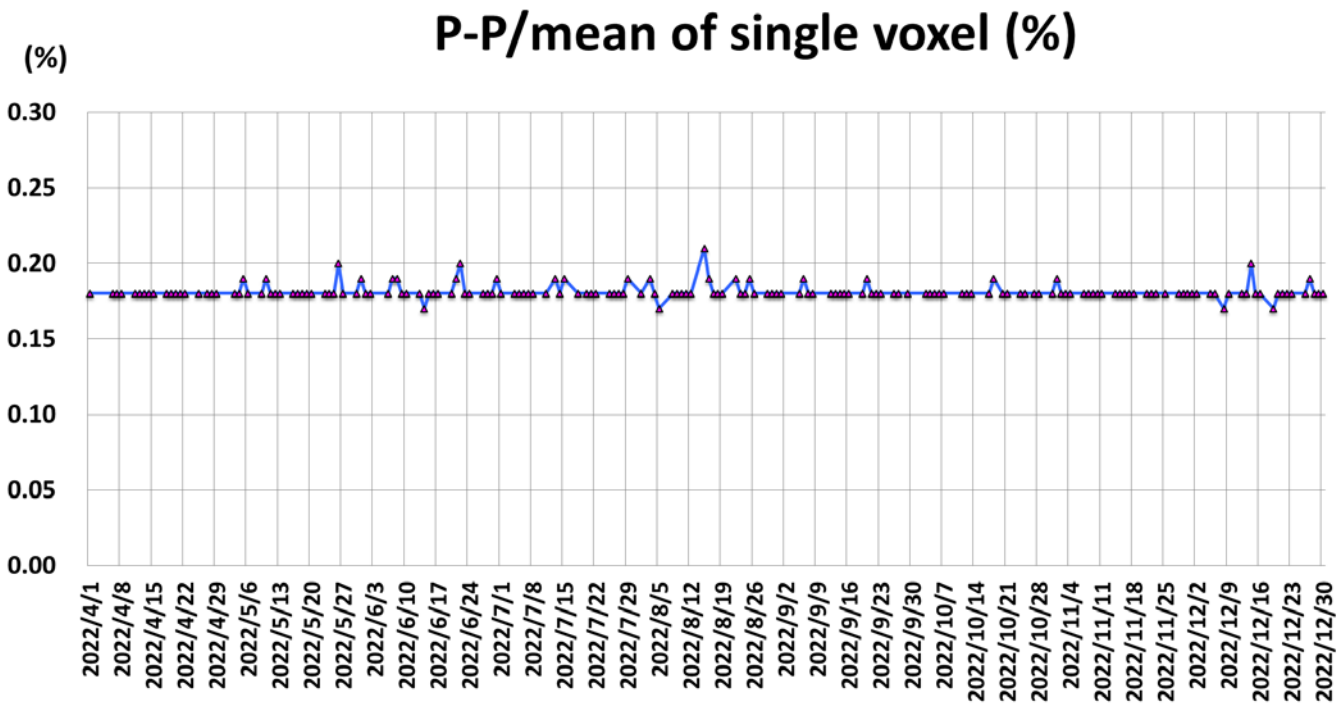

SNR

3. SGR of EPI (假體掃描影像 SGR) 紀錄

2022 年 4-12 月

SGR

SGR

4. Voxel Signal Fluctuation of EPI (假體 EPI 影像體素訊號波動)紀錄

2022 年 4-12 月

2022 年 1-4 月