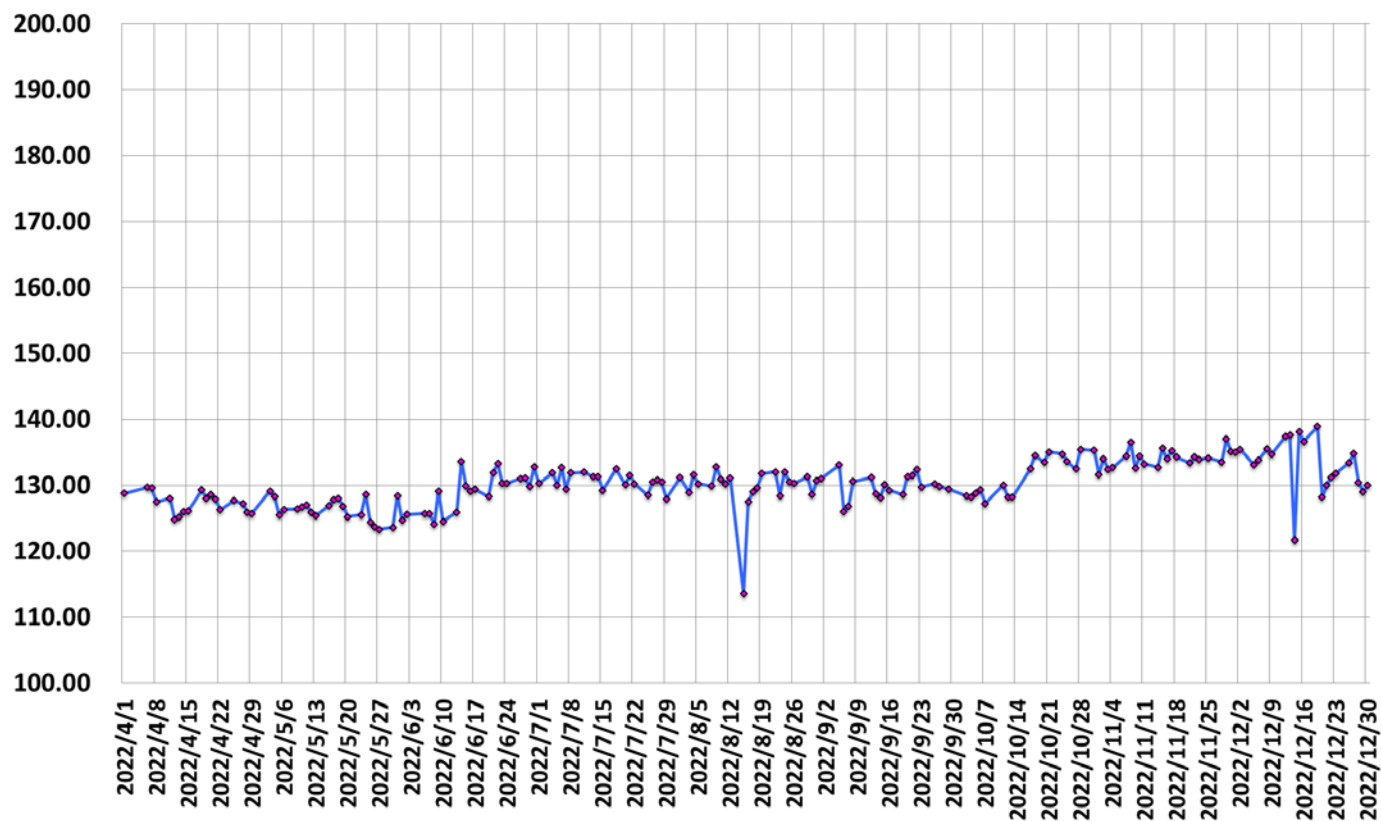

SNR

3. SGR of EPI (假體掃描影像 SGR) 紀錄

2022 年 4-12 月

SGR

SGR

4. Voxel Signal Fluctuation of EPI (假體 EPI 影像體素訊號波動)紀錄

2022 年 4-12 月

2022 年 1-4 月