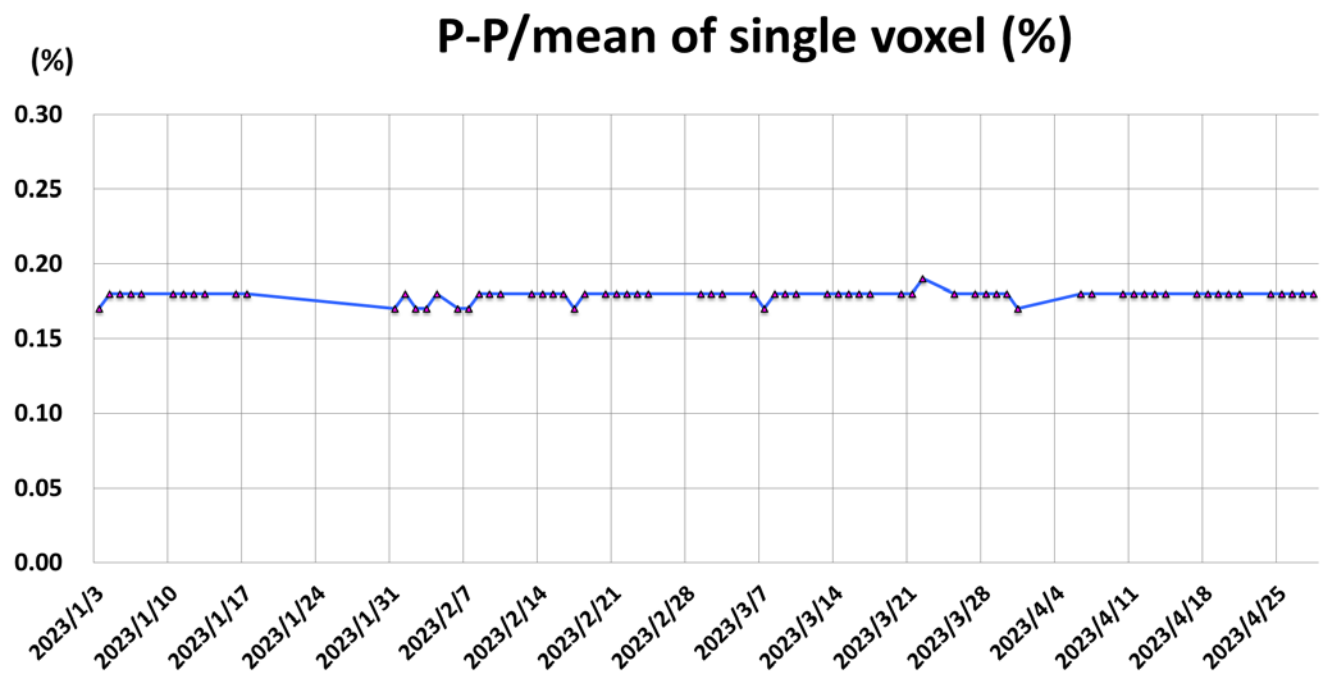

SNR

3. SGR of EPI (假體掃描影像 SGR) 紀錄

2022 年 4-12 月

SGR

SGR

4. Voxel Signal Fluctuation of EPI (假體 EPI 影像體素訊號波動)紀錄

2022 年 4-12 月

2022 年 1-4 月