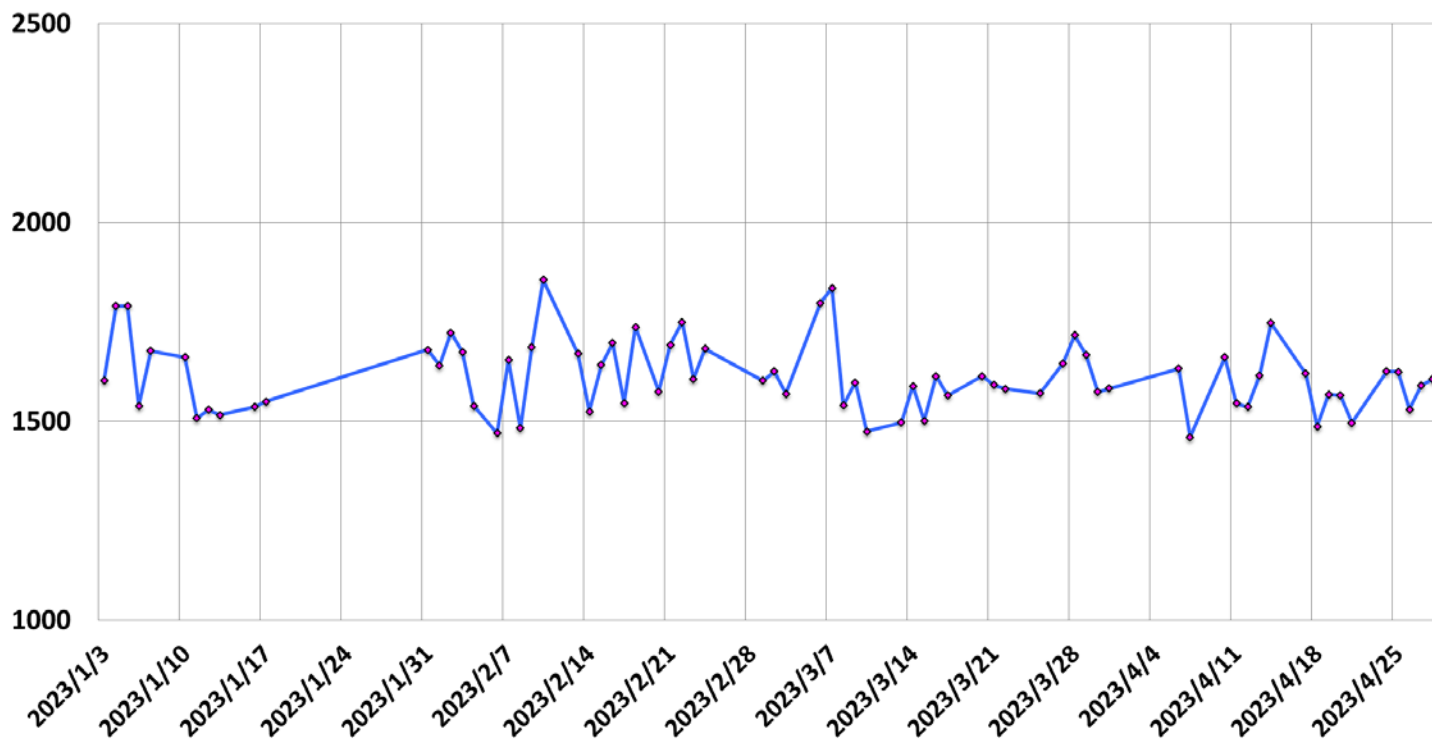

SNR

3. SGR of EPI (假體掃描影像 SGR) 紀錄

2022 年 4-12 月

SGR

SGR

4. Voxel Signal Fluctuation of EPI (假體 EPI 影像體素訊號波動)紀錄

2022 年 4-12 月

2022 年 1-4 月