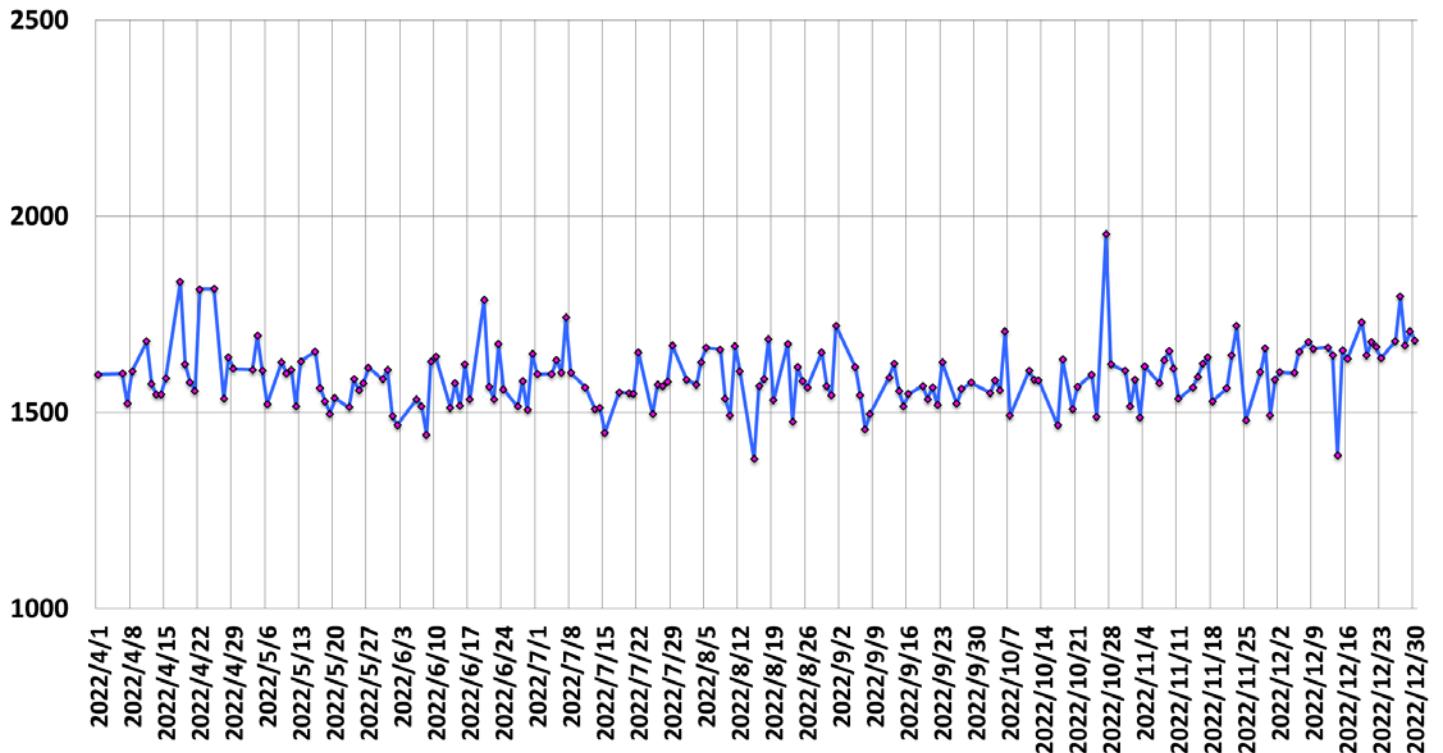

2023 年 1-4 月

Central Frequency (MHz)

(MHz)

2. SNR of EPI (假體掃描影像訊雜比) 紀錄

2022 年 4-12 月

SNR