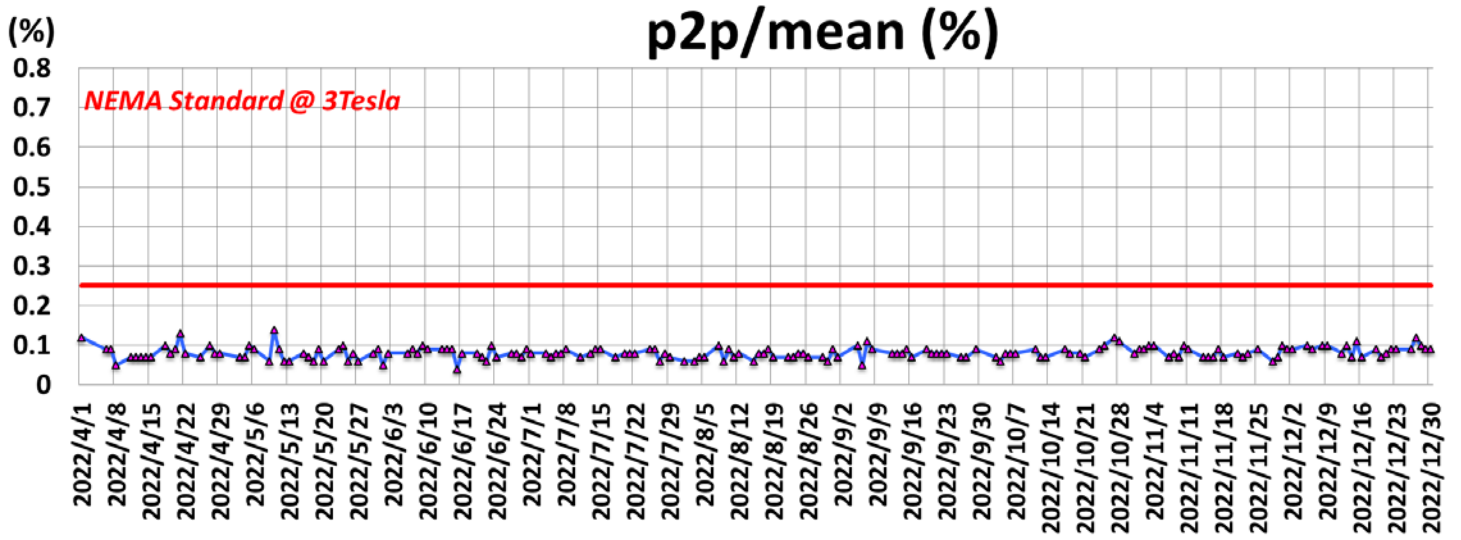

5. ROI Signal Fluctuation of EPI (假體 EPI 影像 ROI 訊號波動)紀錄

2022 年 4-12 月