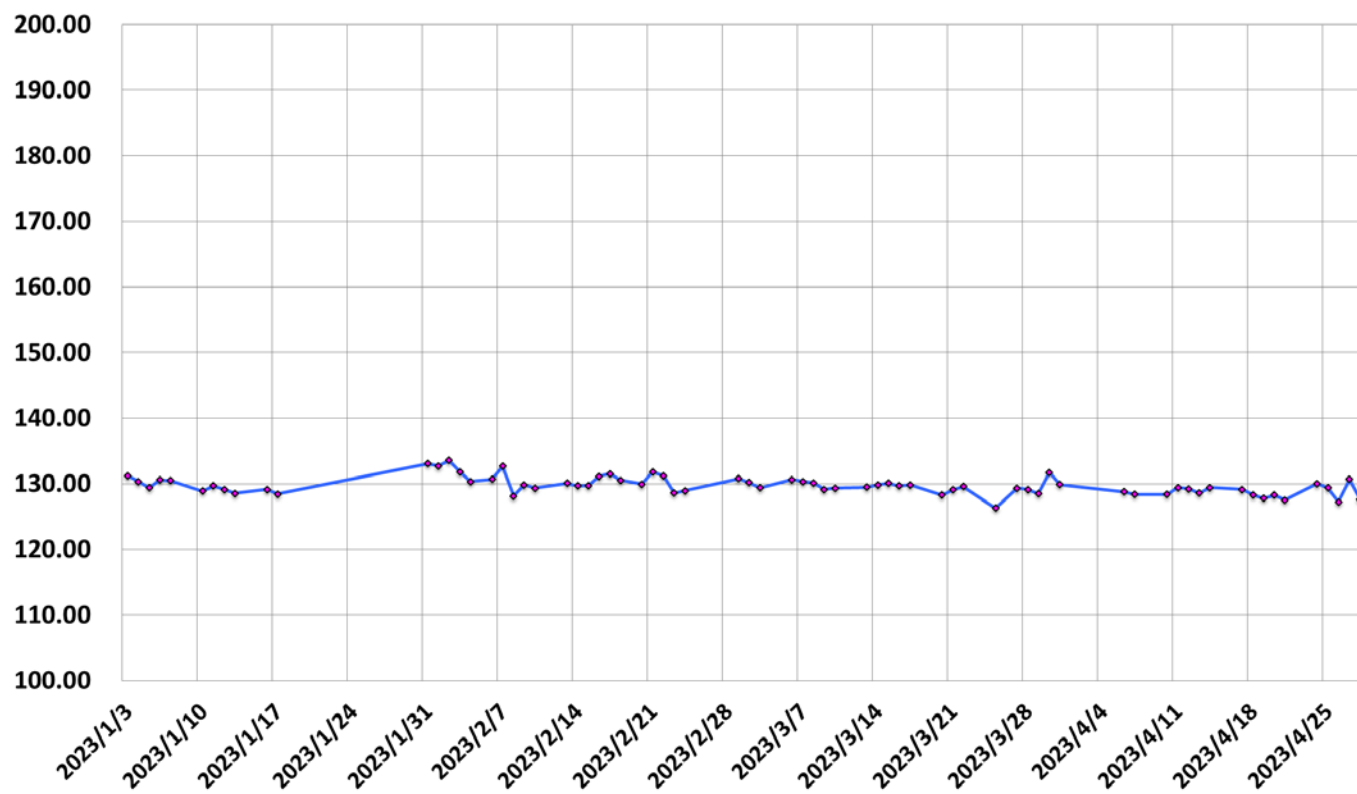

SNR

3. SGR of EPI (假體掃描影像 SGR) 紀錄

2022 年 4-12 月

SGR

SGR

4. Voxel Signal Fluctuation of EPI (假體 EPI 影像體素訊號波動)紀錄

2022 年 4-12 月

2022 年 1-4 月