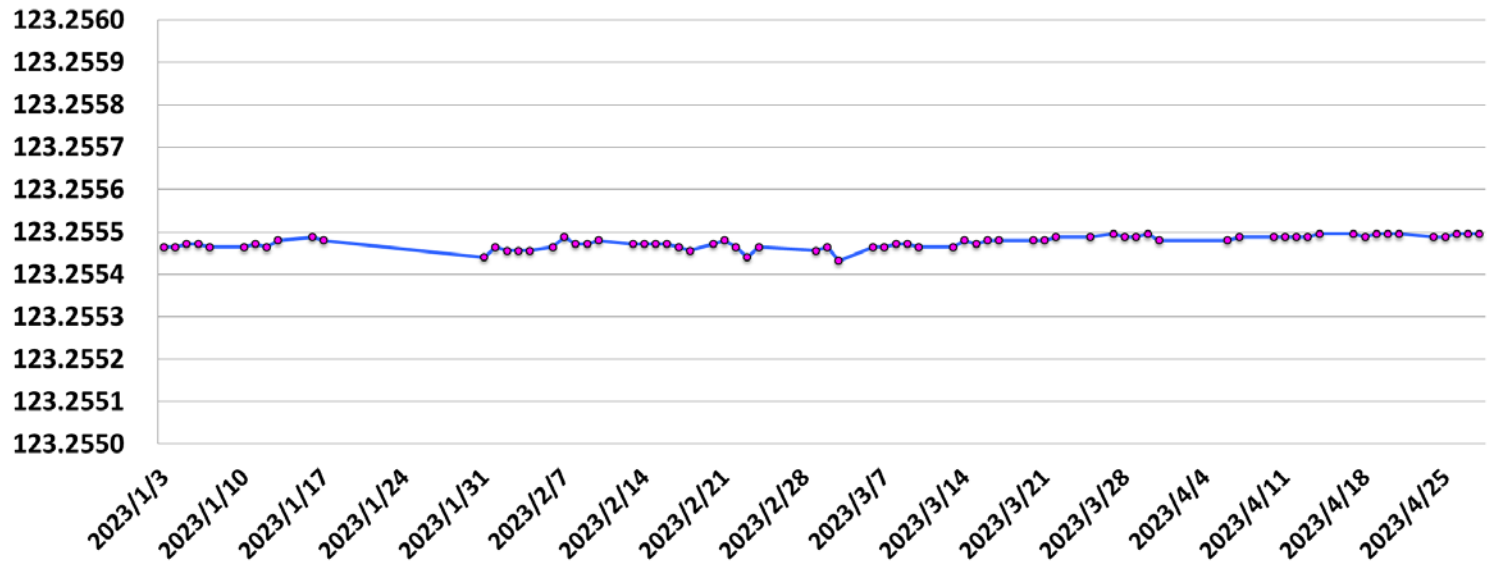

2023 年 1-4 月

Central Frequency (MHz)

(MHz)