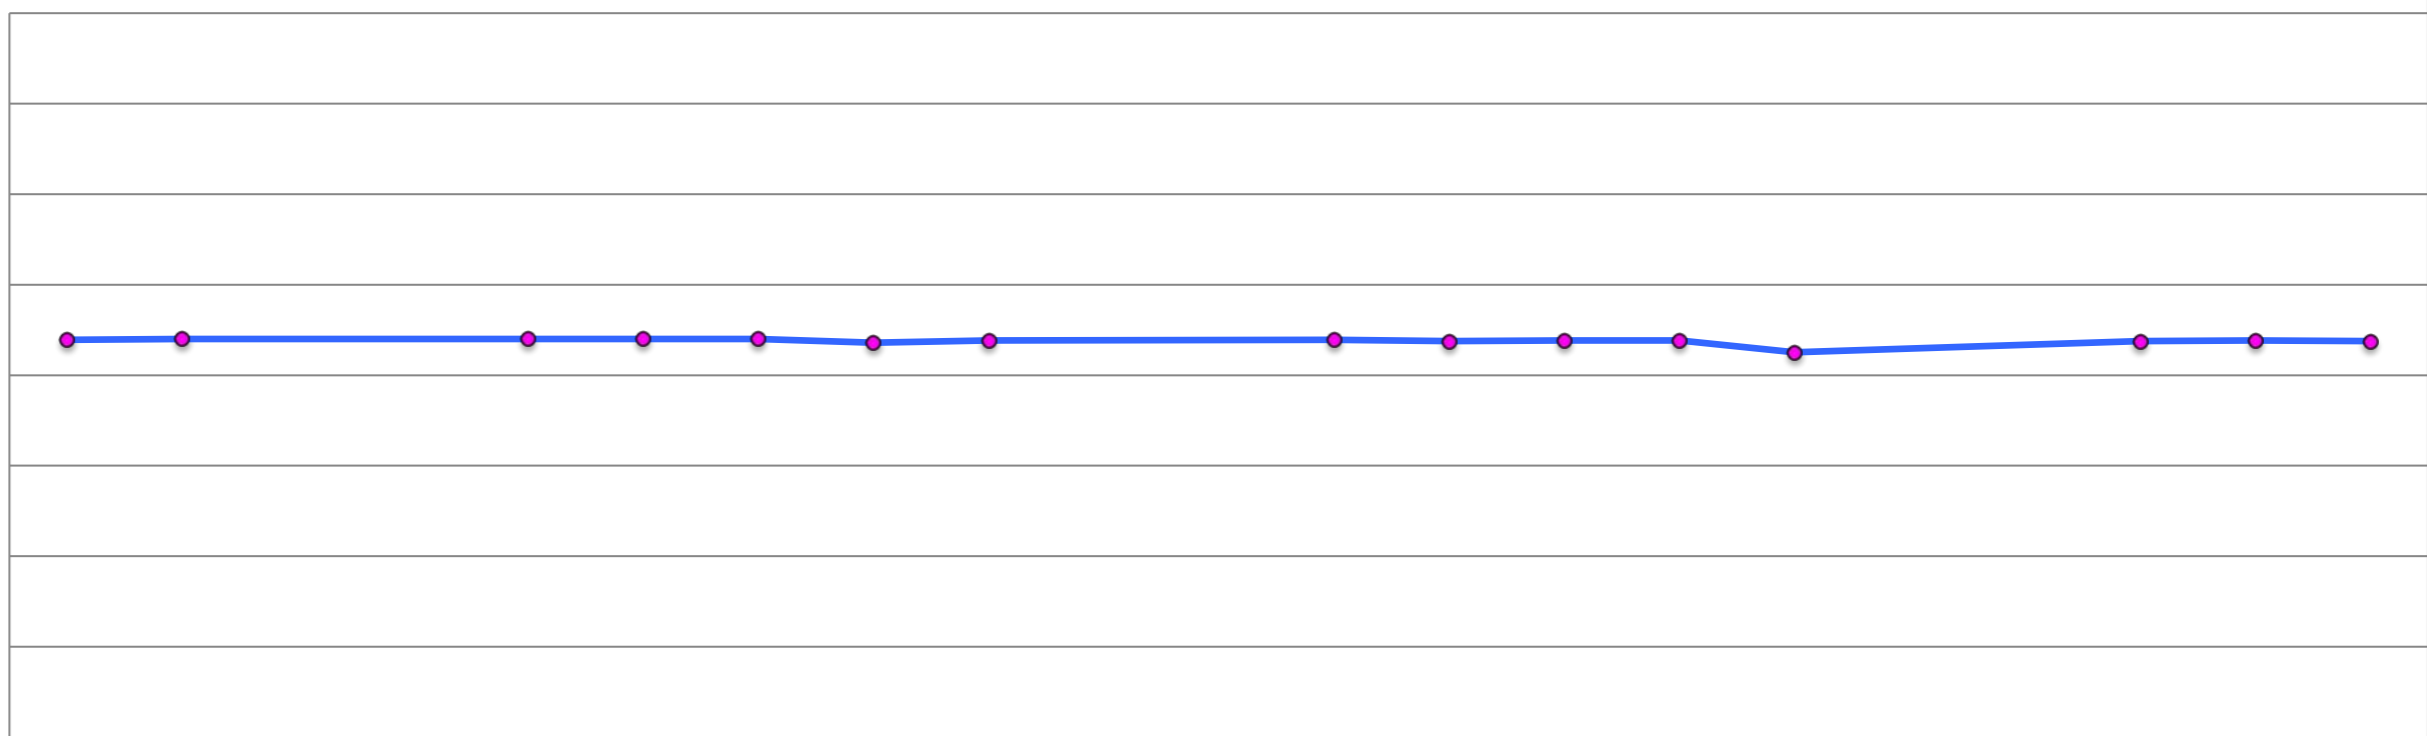

(MHz)

Central Frequency (MHz)

123.2680
123.2670
123.2660
123.2650
123.2640
123.2630
123.2620
123.2610
123.2600

2020/1/2
2020/1/3
2020/1/4
2020/1/5
2020/1/6
2020/1/7
2020/1/8
2020/1/9
2020/1/10
2020/1/11
2020/1/12
2020/1/13
2020/1/14
2020/1/15
2020/1/16
2020/1/17
2020/1/18
2020/1/19
2020/1/20
2020/1/21
2020/1/22

Drift Rate

He Level (%)

He (%)

95.0
90.0
85.0
80.0
75.0
70.0
65.0
60.0
55.0

2020/1/2 2020/1/3 2020/1/4 2020/1/5 2020/1/6 2020/1/7 2020/1/8 2020/1/9 2020/1/10 2020/1/11 2020/1/12 2020/1/13 2020/1/14 2020/1/15 2020/1/16 2020/1/17 2020/1/18 2020/1/19 2020/1/20 2020/1/21 2020/1/22