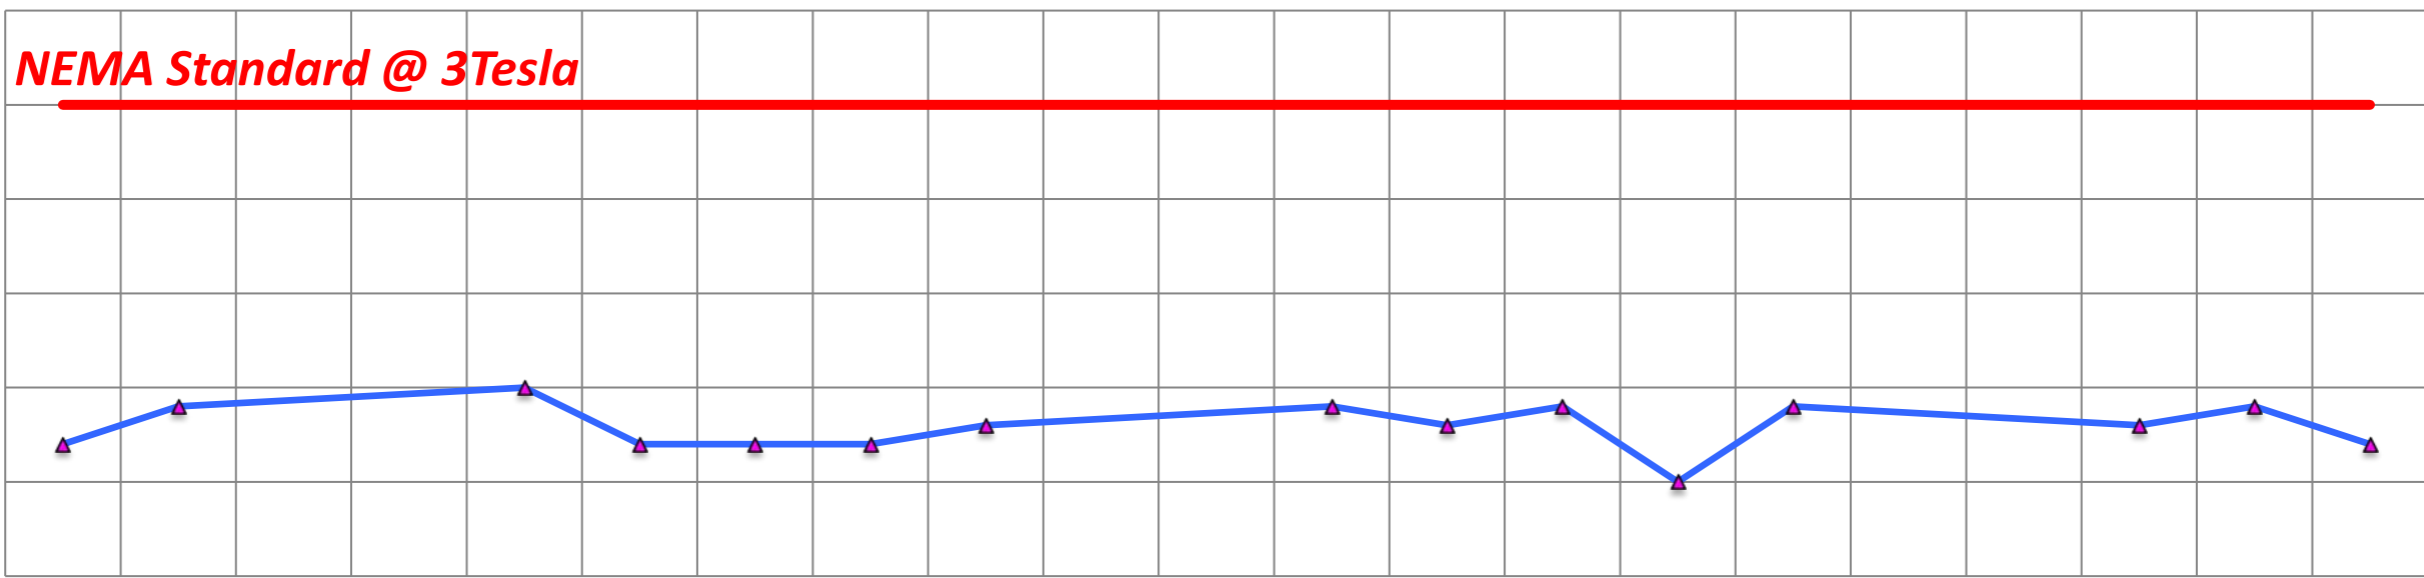

p2p/mean (%)

(%)
0.3
0.25
0.2
0.15
0.1
0.05
0

NEMA Standard @ 3Tesla