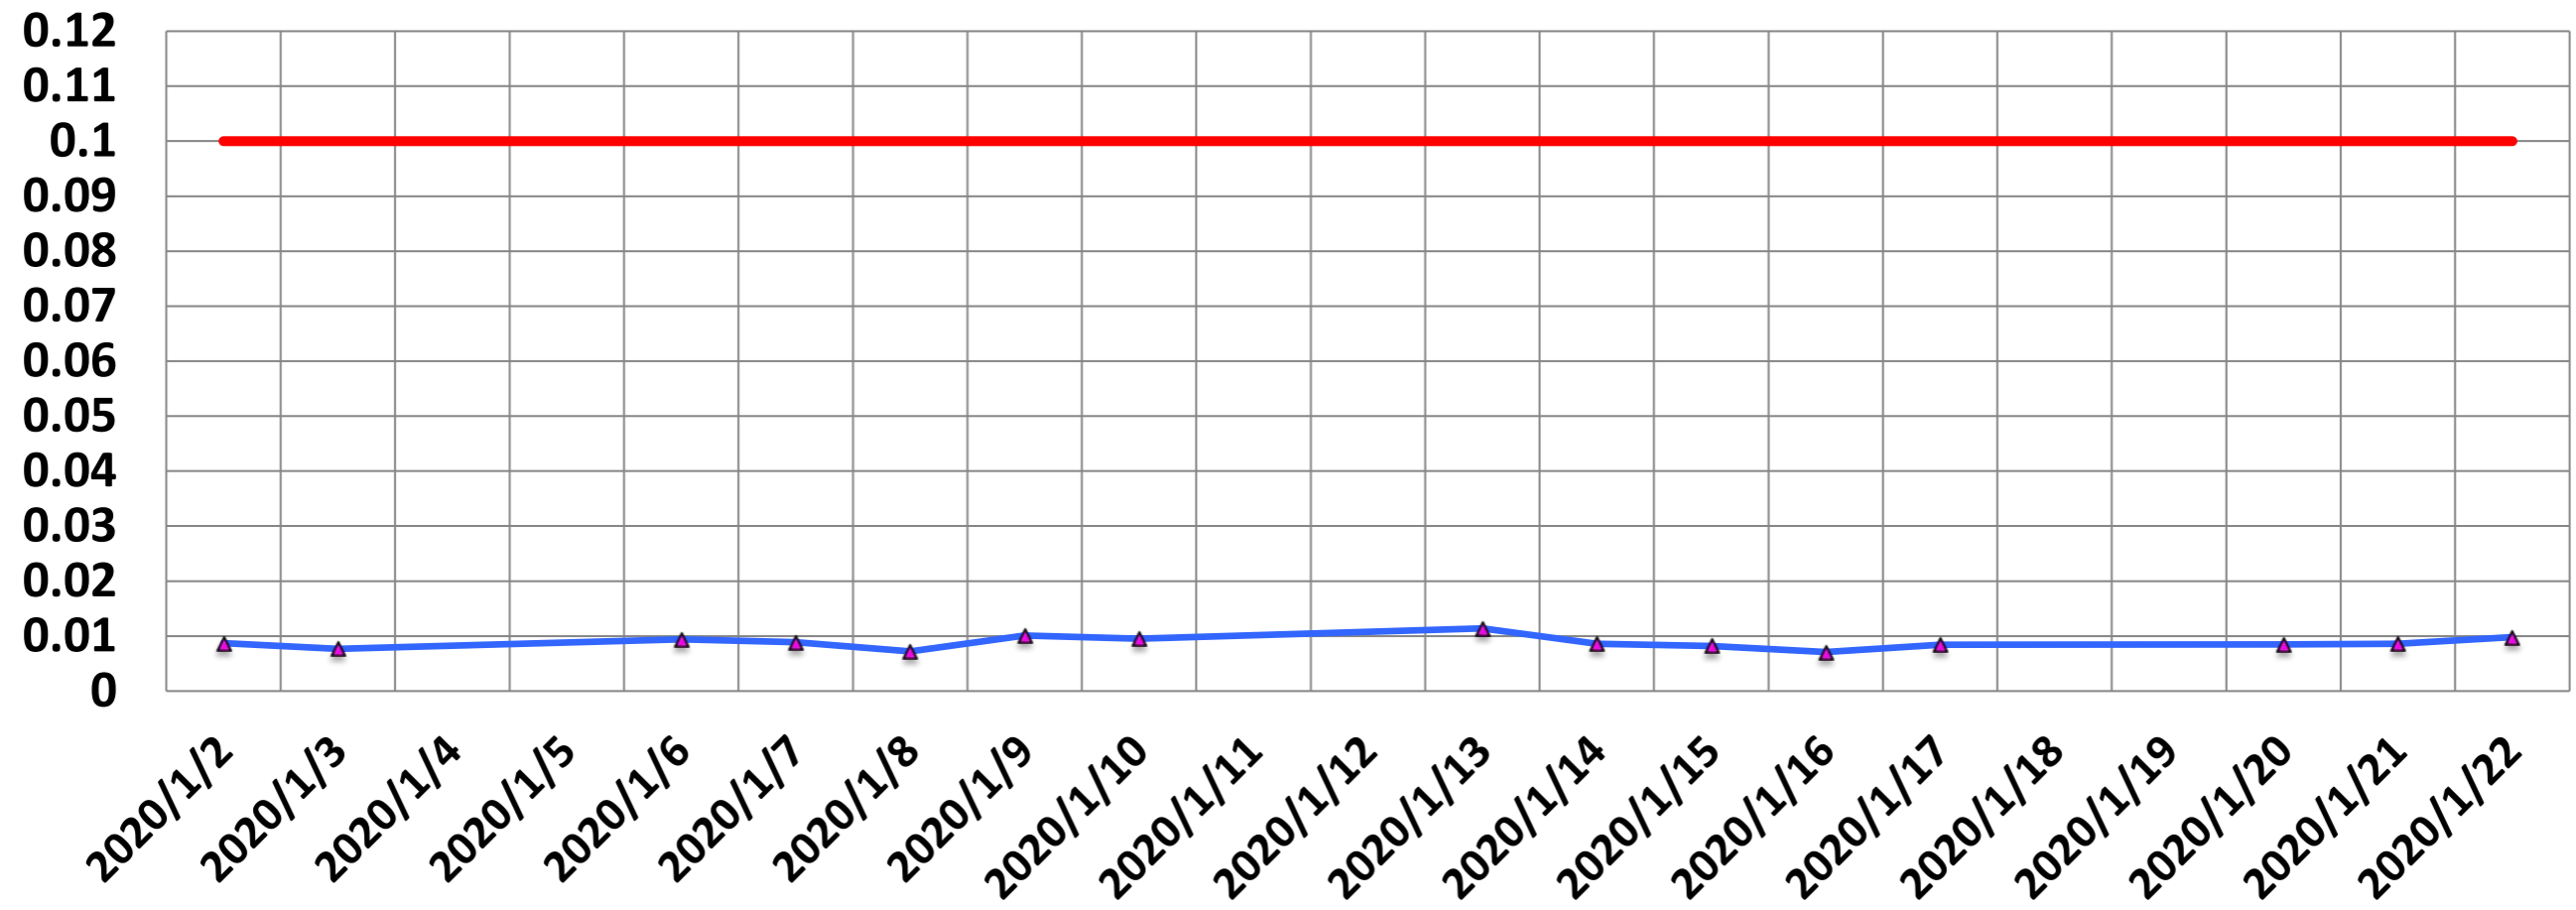

(MHz)

Central Frequency (MHz)

123.2680
123.2670
123.2660
123.2650
123.2640
123.2630
123.2620
123.2610
123.2600

2020/1/2
2020/1/3
2020/1/4
2020/1/5
2020/1/6
2020/1/7
2020/1/8
2020/1/9
2020/1/10
2020/1/11
2020/1/12
2020/1/13
2020/1/14
2020/1/15
2020/1/16
2020/1/17
2020/1/18
2020/1/19
2020/1/20
2020/1/21
2020/1/22

Drift Rate

He Level (%)

He (%)

95.0
90.0
85.0
80.0
75.0
70.0
65.0
60.0
55.0

2020/1/2 2020/1/3 2020/1/4 2020/1/5 2020/1/6 2020/1/7 2020/1/8 2020/1/9 2020/1/10 2020/1/11 2020/1/12 2020/1/13 2020/1/14 2020/1/15 2020/1/16 2020/1/17 2020/1/18 2020/1/19 2020/1/20 2020/1/21 2020/1/22