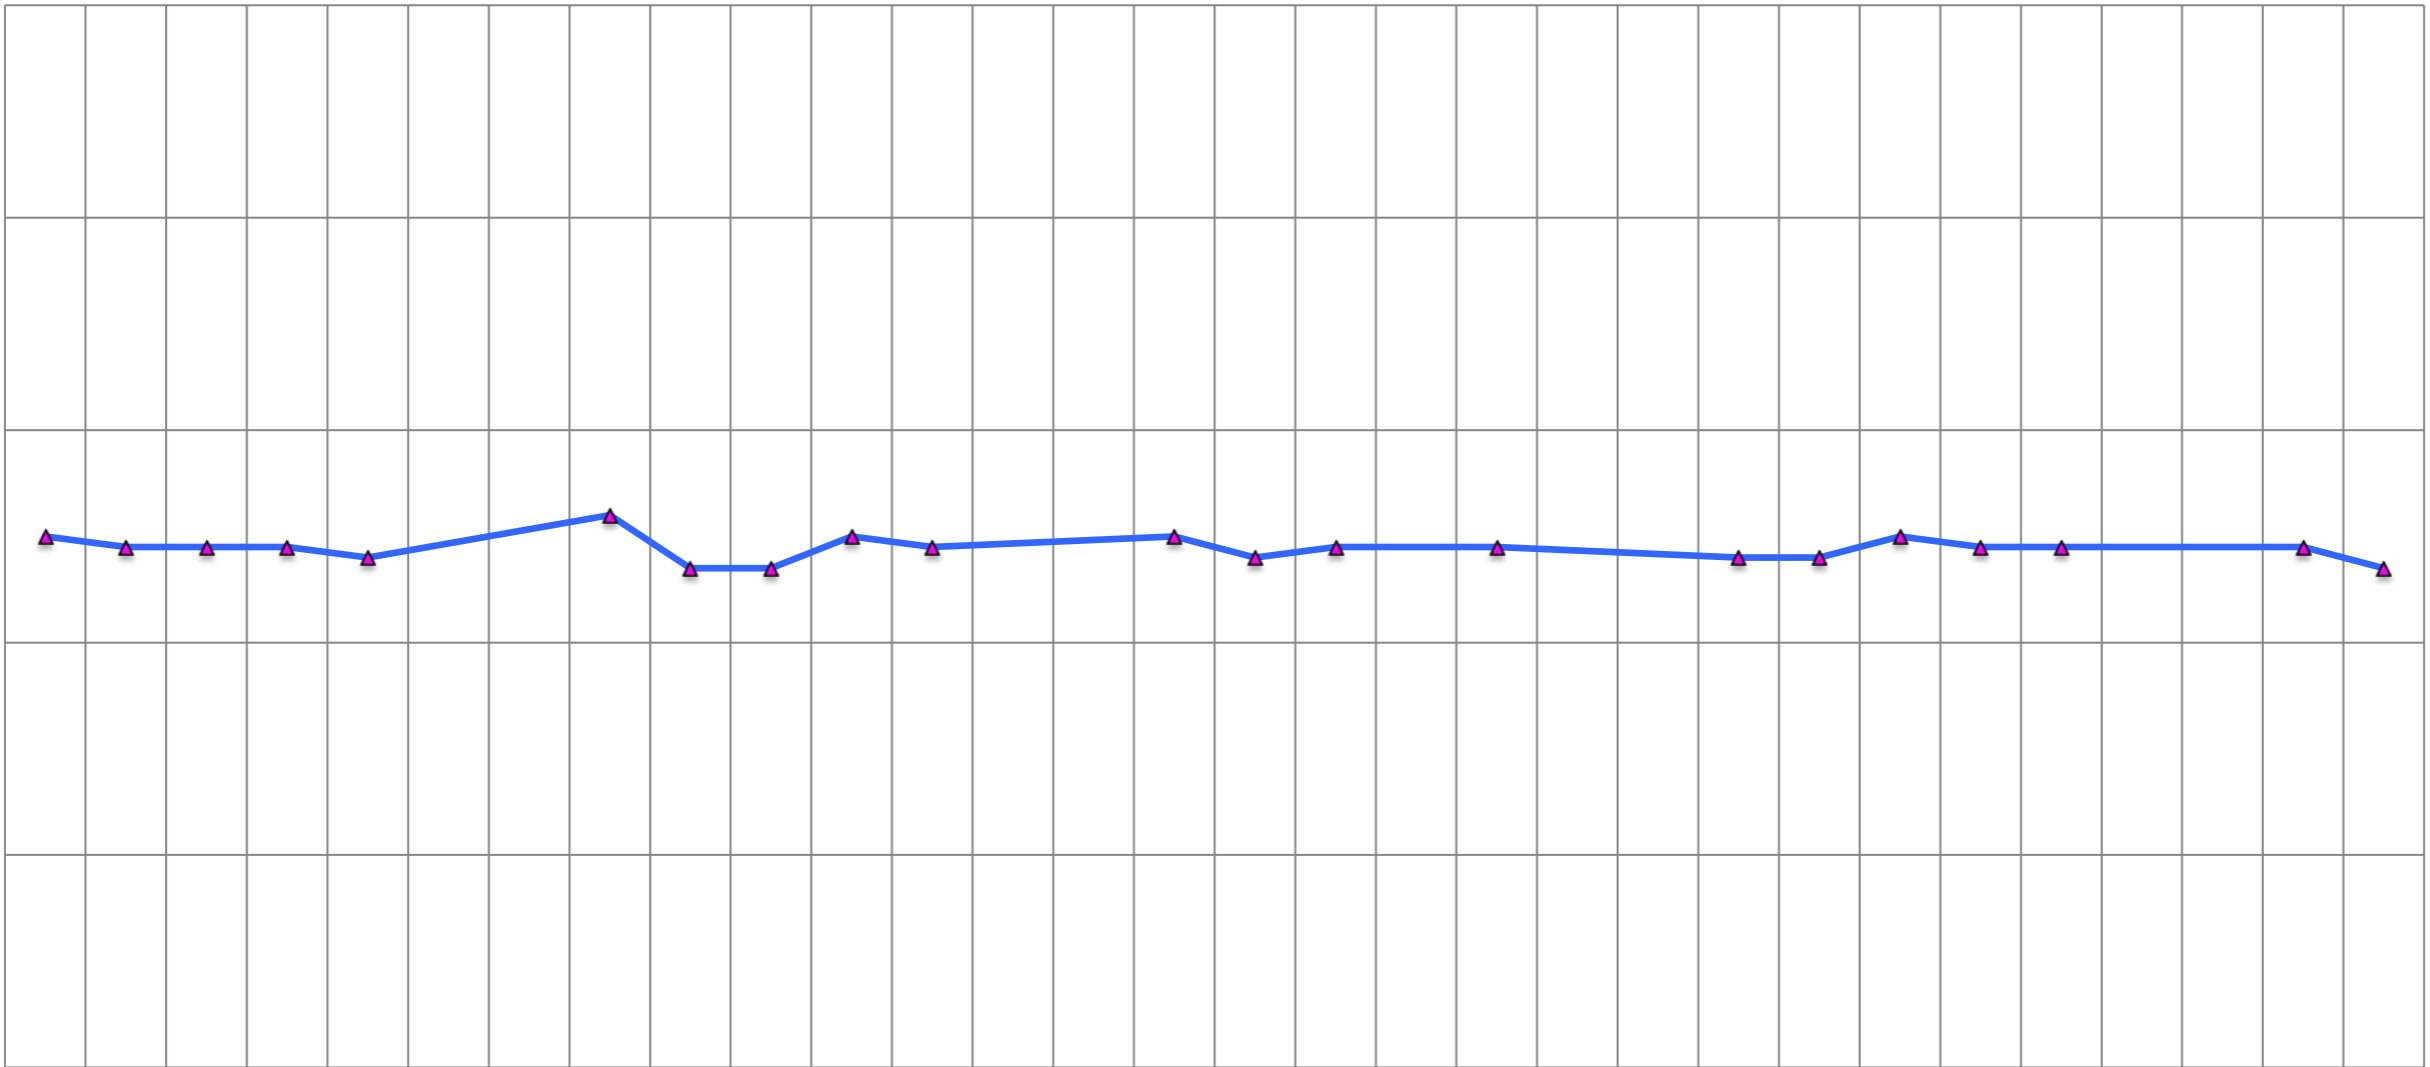

2024/12/11

2024/12/12

2024/12/13

2024/12/14

2024/12/15

2024/12/16

2024/12/17

2024/12/18

2024/12/19

2024/12/20

2024/12/21

2024/12/22

2024/12/23

2024/12/24

2024/12/25

2024/12/26

2024/12/27

2024/12/28

2024/12/29

2024/12/30

2024/12/31

Ghosting (%)

(%)

1.00
0.80
0.60
0.40
0.20
0.00

2024/12/2
2024/12/3
2024/12/4
2024/12/5
2024/12/6
2024/12/7
2024/12/8
2024/12/9
2024/12/10
2024/12/11
2024/12/12
2024/12/13
2024/12/14
2024/12/15
2024/12/16
2024/12/17
2024/12/18
2024/12/19
2024/12/20
2024/12/21
2024/12/22
2024/12/23
2024/12/24
2024/12/25
2024/12/26
2024/12/27
2024/12/28
2024/12/29
2024/12/30
2024/12/31