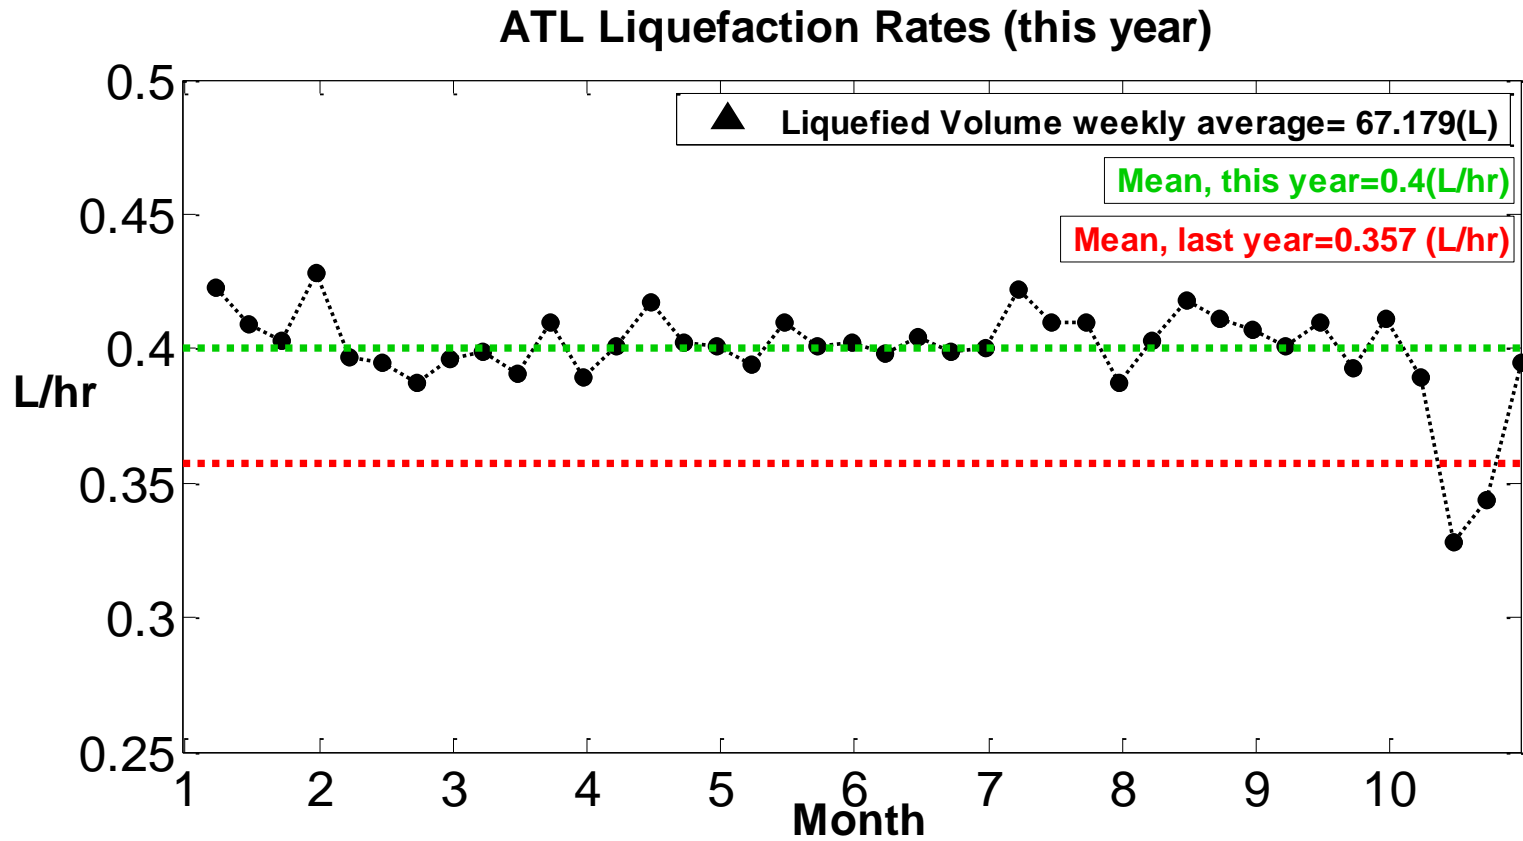

MEG ATL液化率 2017年10月

MEG梯度計100Hz頻譜圖

2017年10月