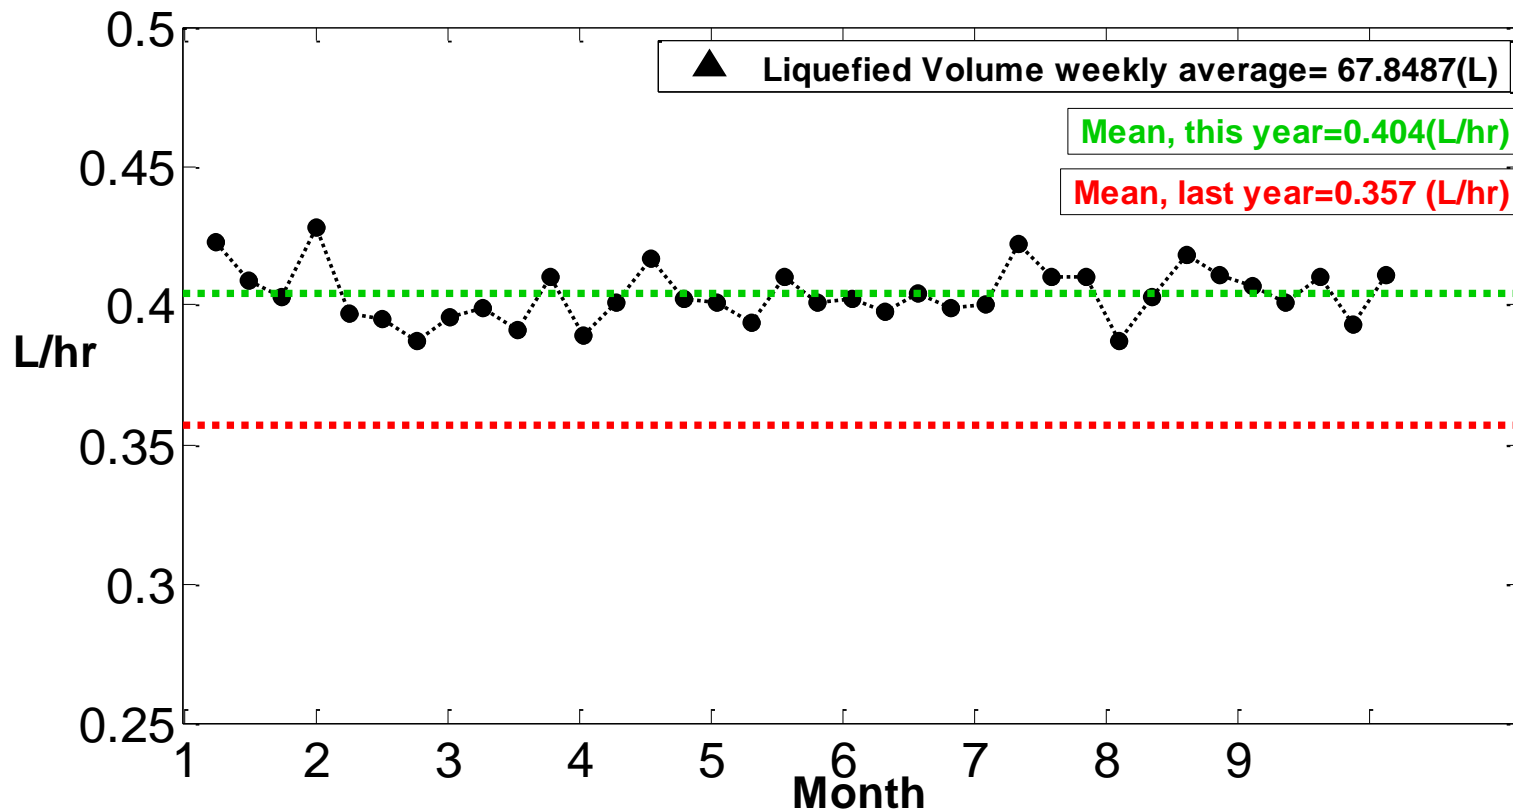

MEG ATL液化率 2017年9月

ATL Liquefaction Rates (this year)

MEG梯度計100Hz頻譜圖

2017年9月