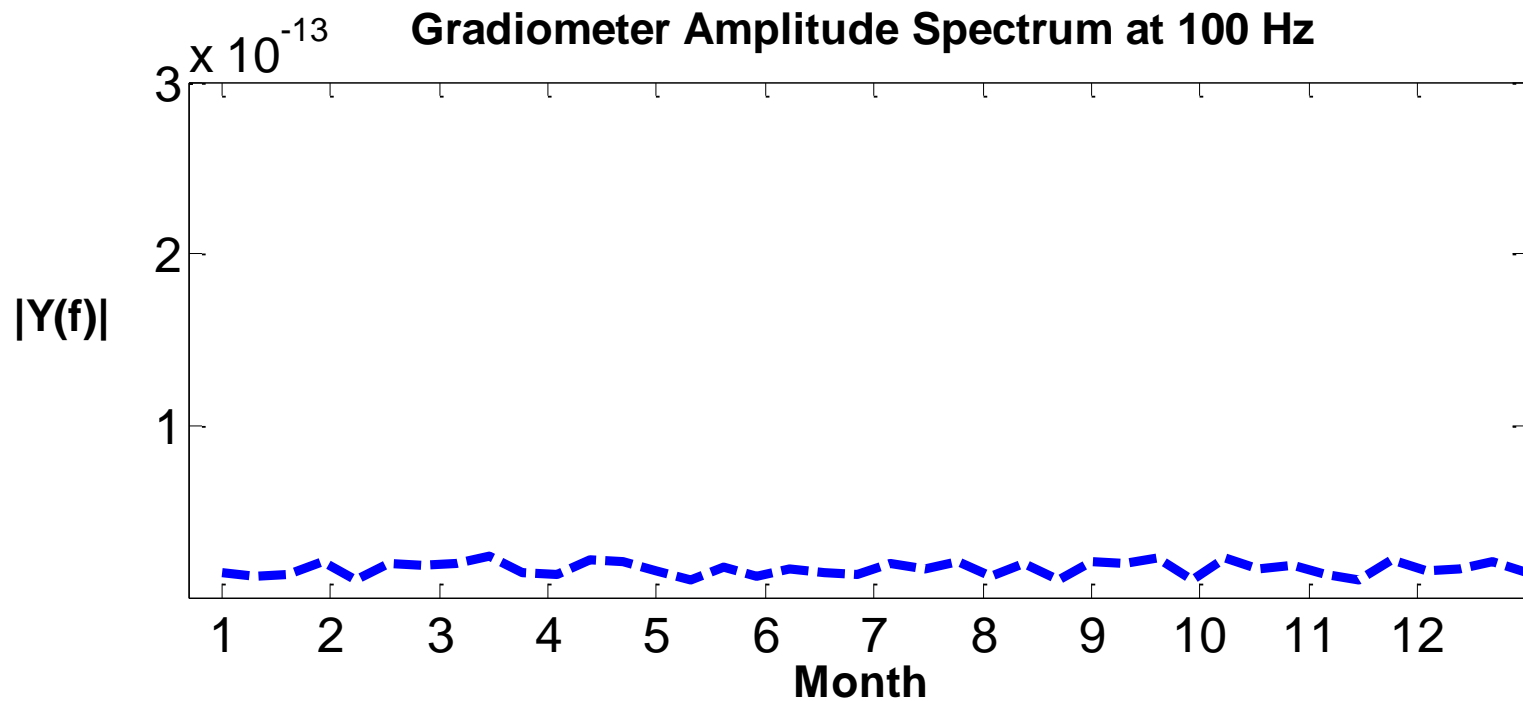

# MEG梯度計100Hz頻譜圖

2017年12月