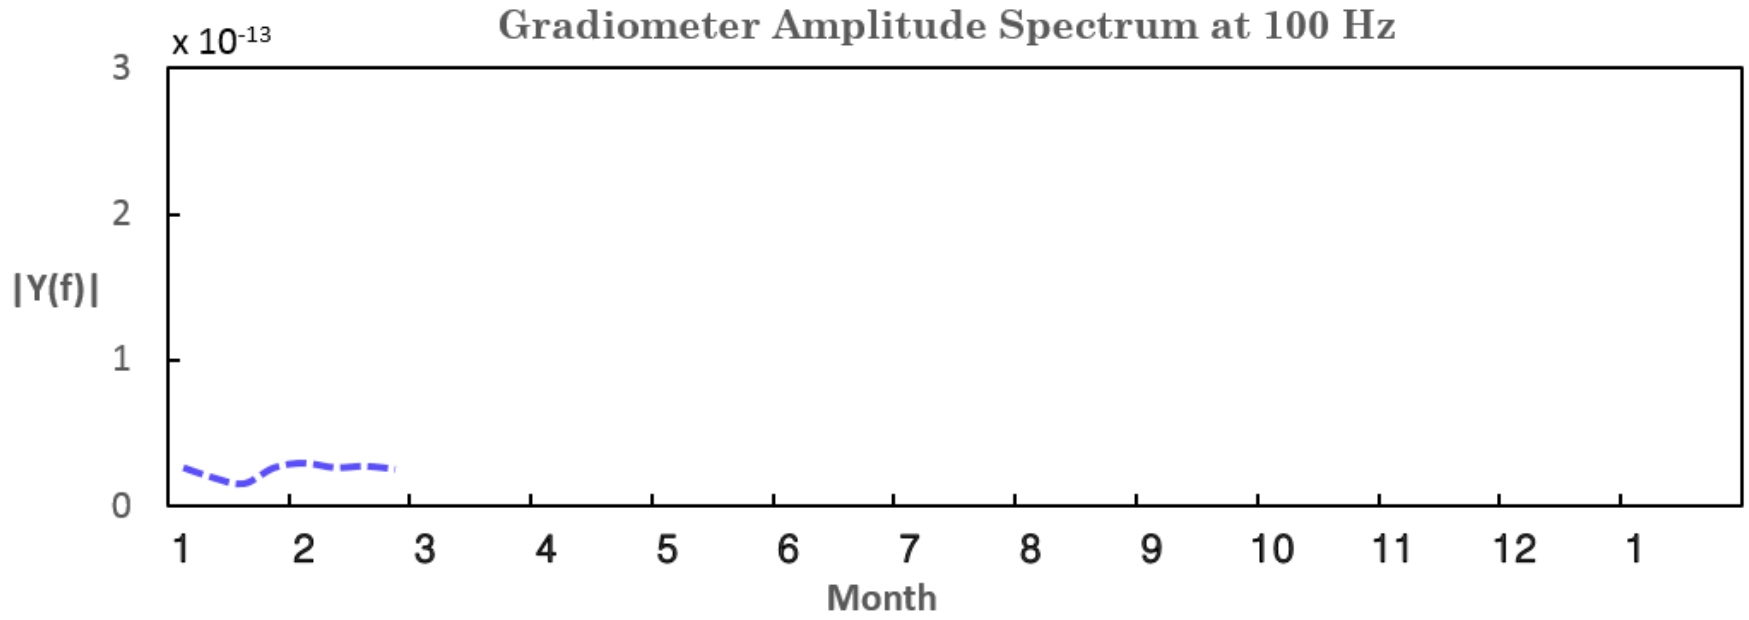

MEG梯度計100Hz頻譜圖

2019年2月

MEG ATL液化率

2019年2月

ATL Liquefaction Rates (this year)