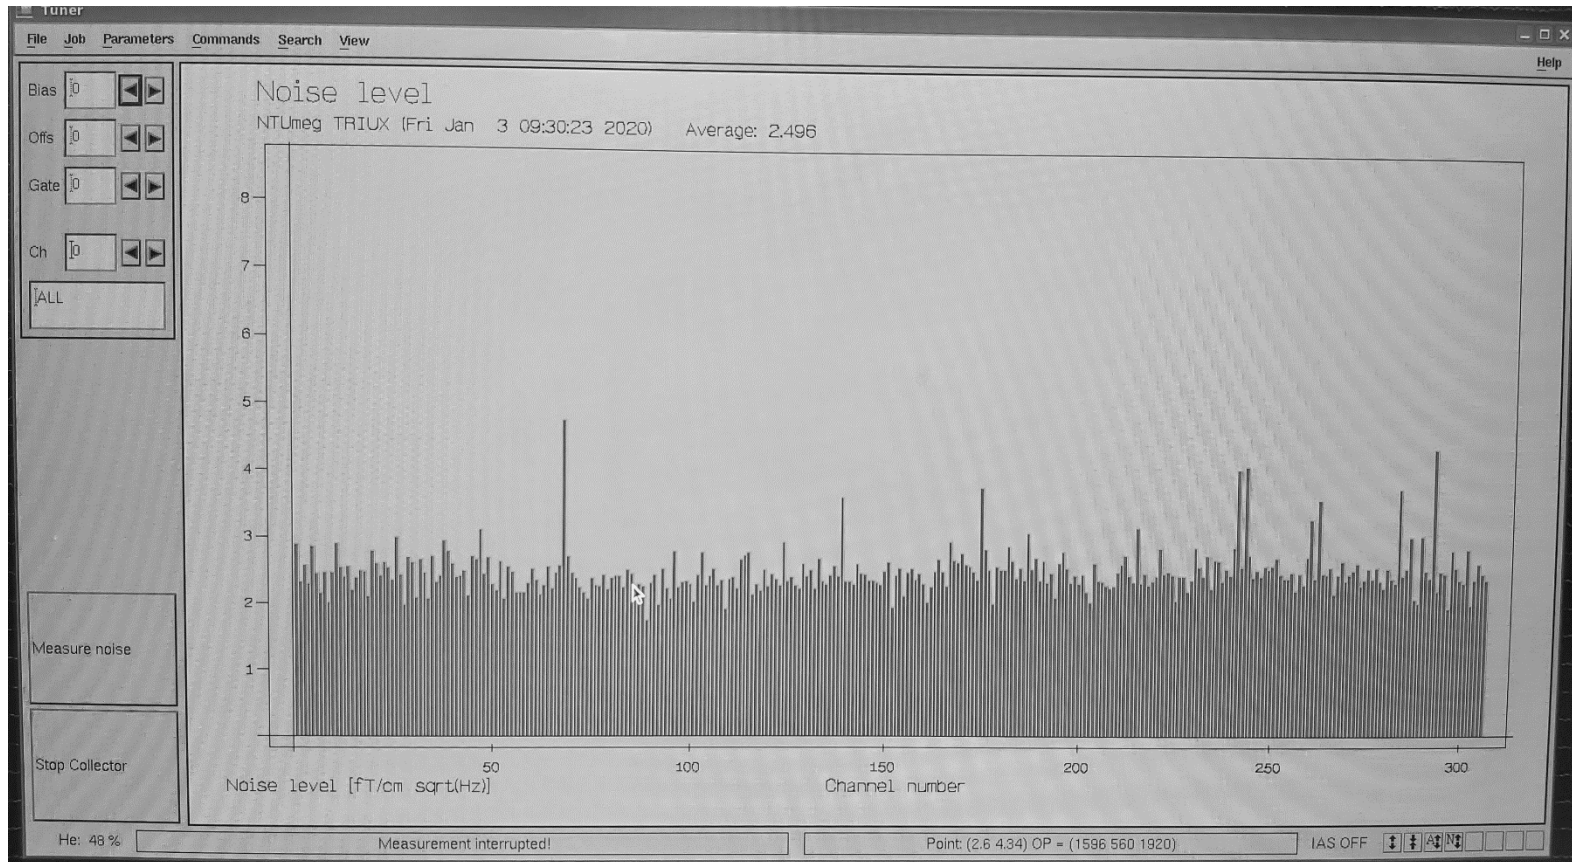

MEG NOISE LEVEL 2020年01月

MEG ATL液化率 2020年01月

ATL Liquefaction Rates (this year 2020)