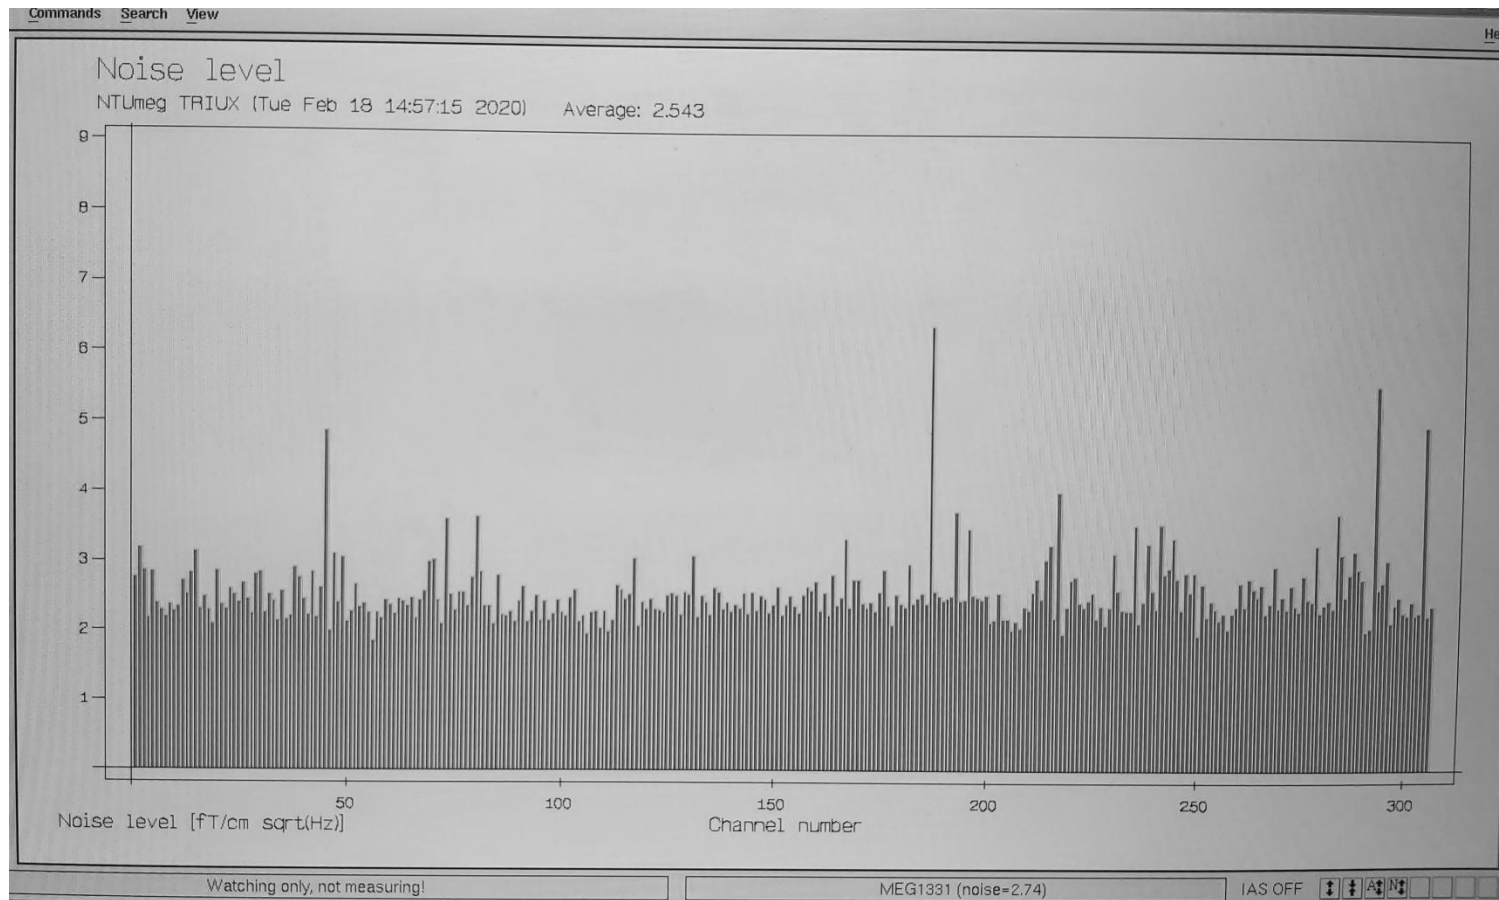

# MEG ATL液化率 2020年02月

## ATL Liquefaction Rates (this year)