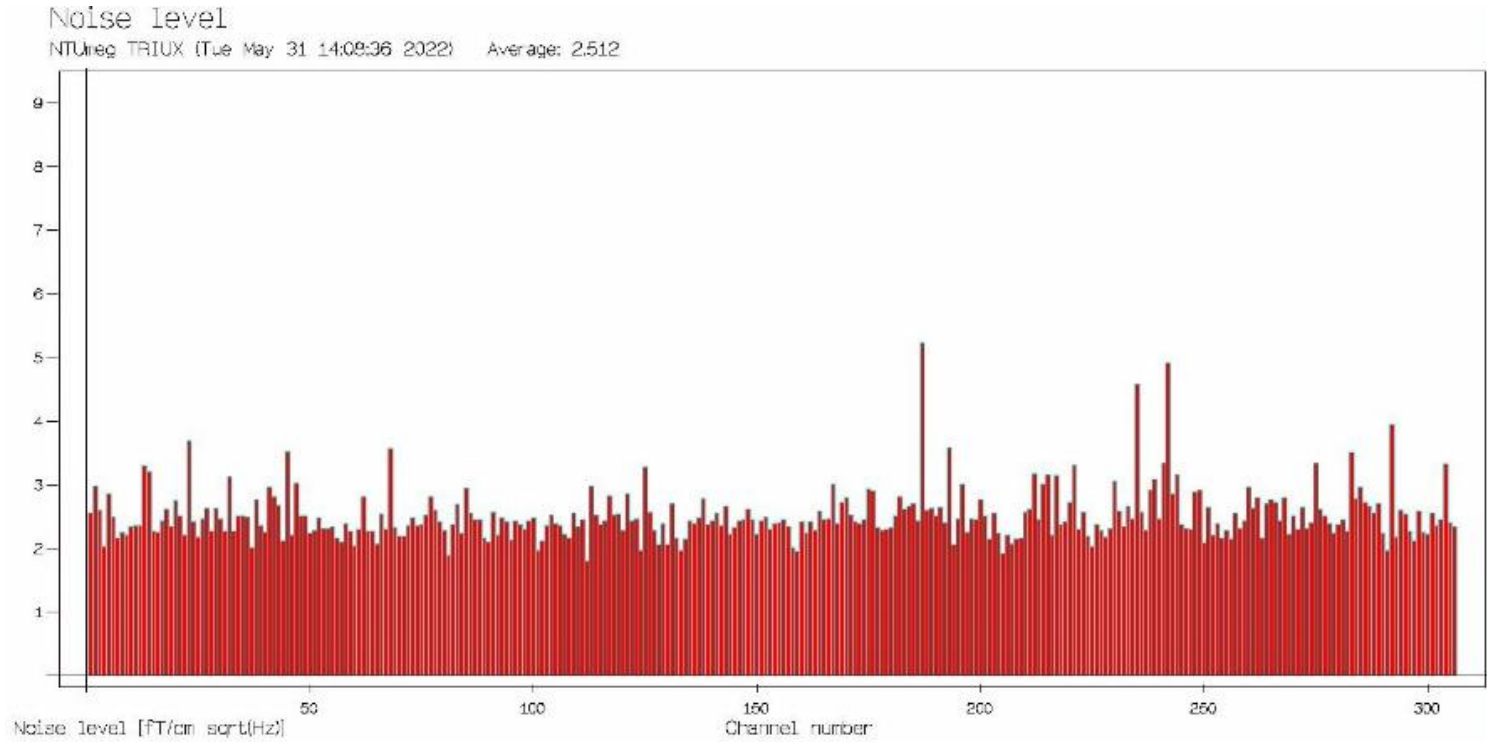

MEG NOISE LEVEL 2022年5月

MEG ATL 液化率 2022年 5月

- ATL liquefaction Rates (2022)
- mean of 2021 (0.410)
- mean of 2020 (0.393)