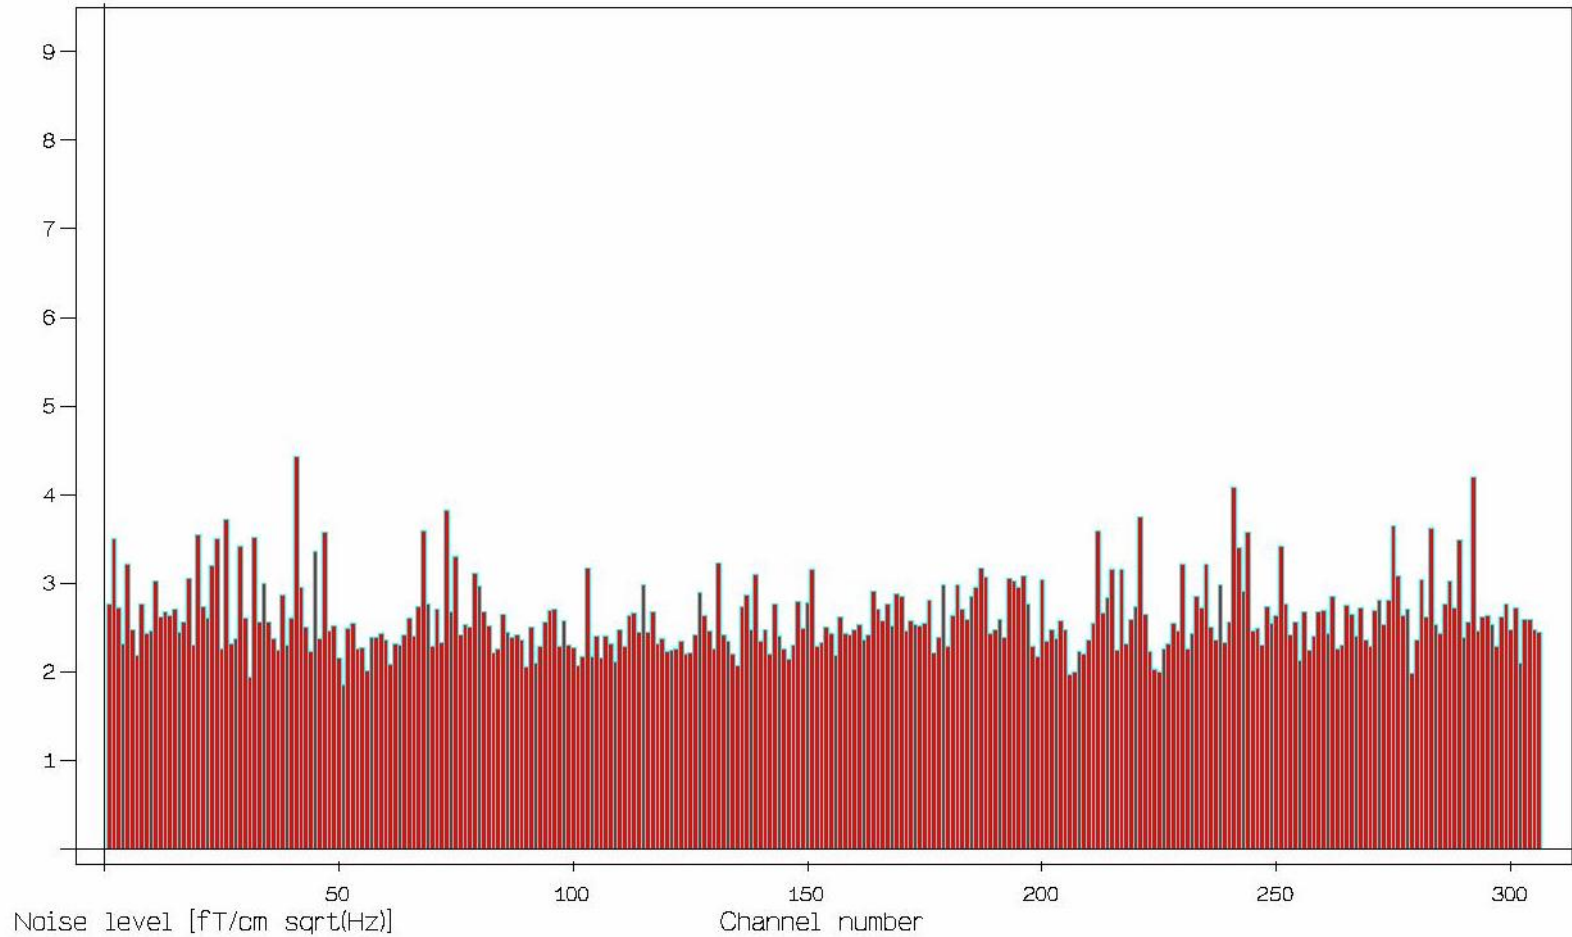

MEG NOISE LEVEL 2023年12月

Noise level

NTUmeg TRIUX (Fri Dec 29 13:36:49 2023) Average: 2.606

MEG ATL 液化率 2023年 12月

- ATL liquefaction Rates 2023
- mean of 2021(0.41)&2022 (0.408)
- mean of 2020 (0.393)