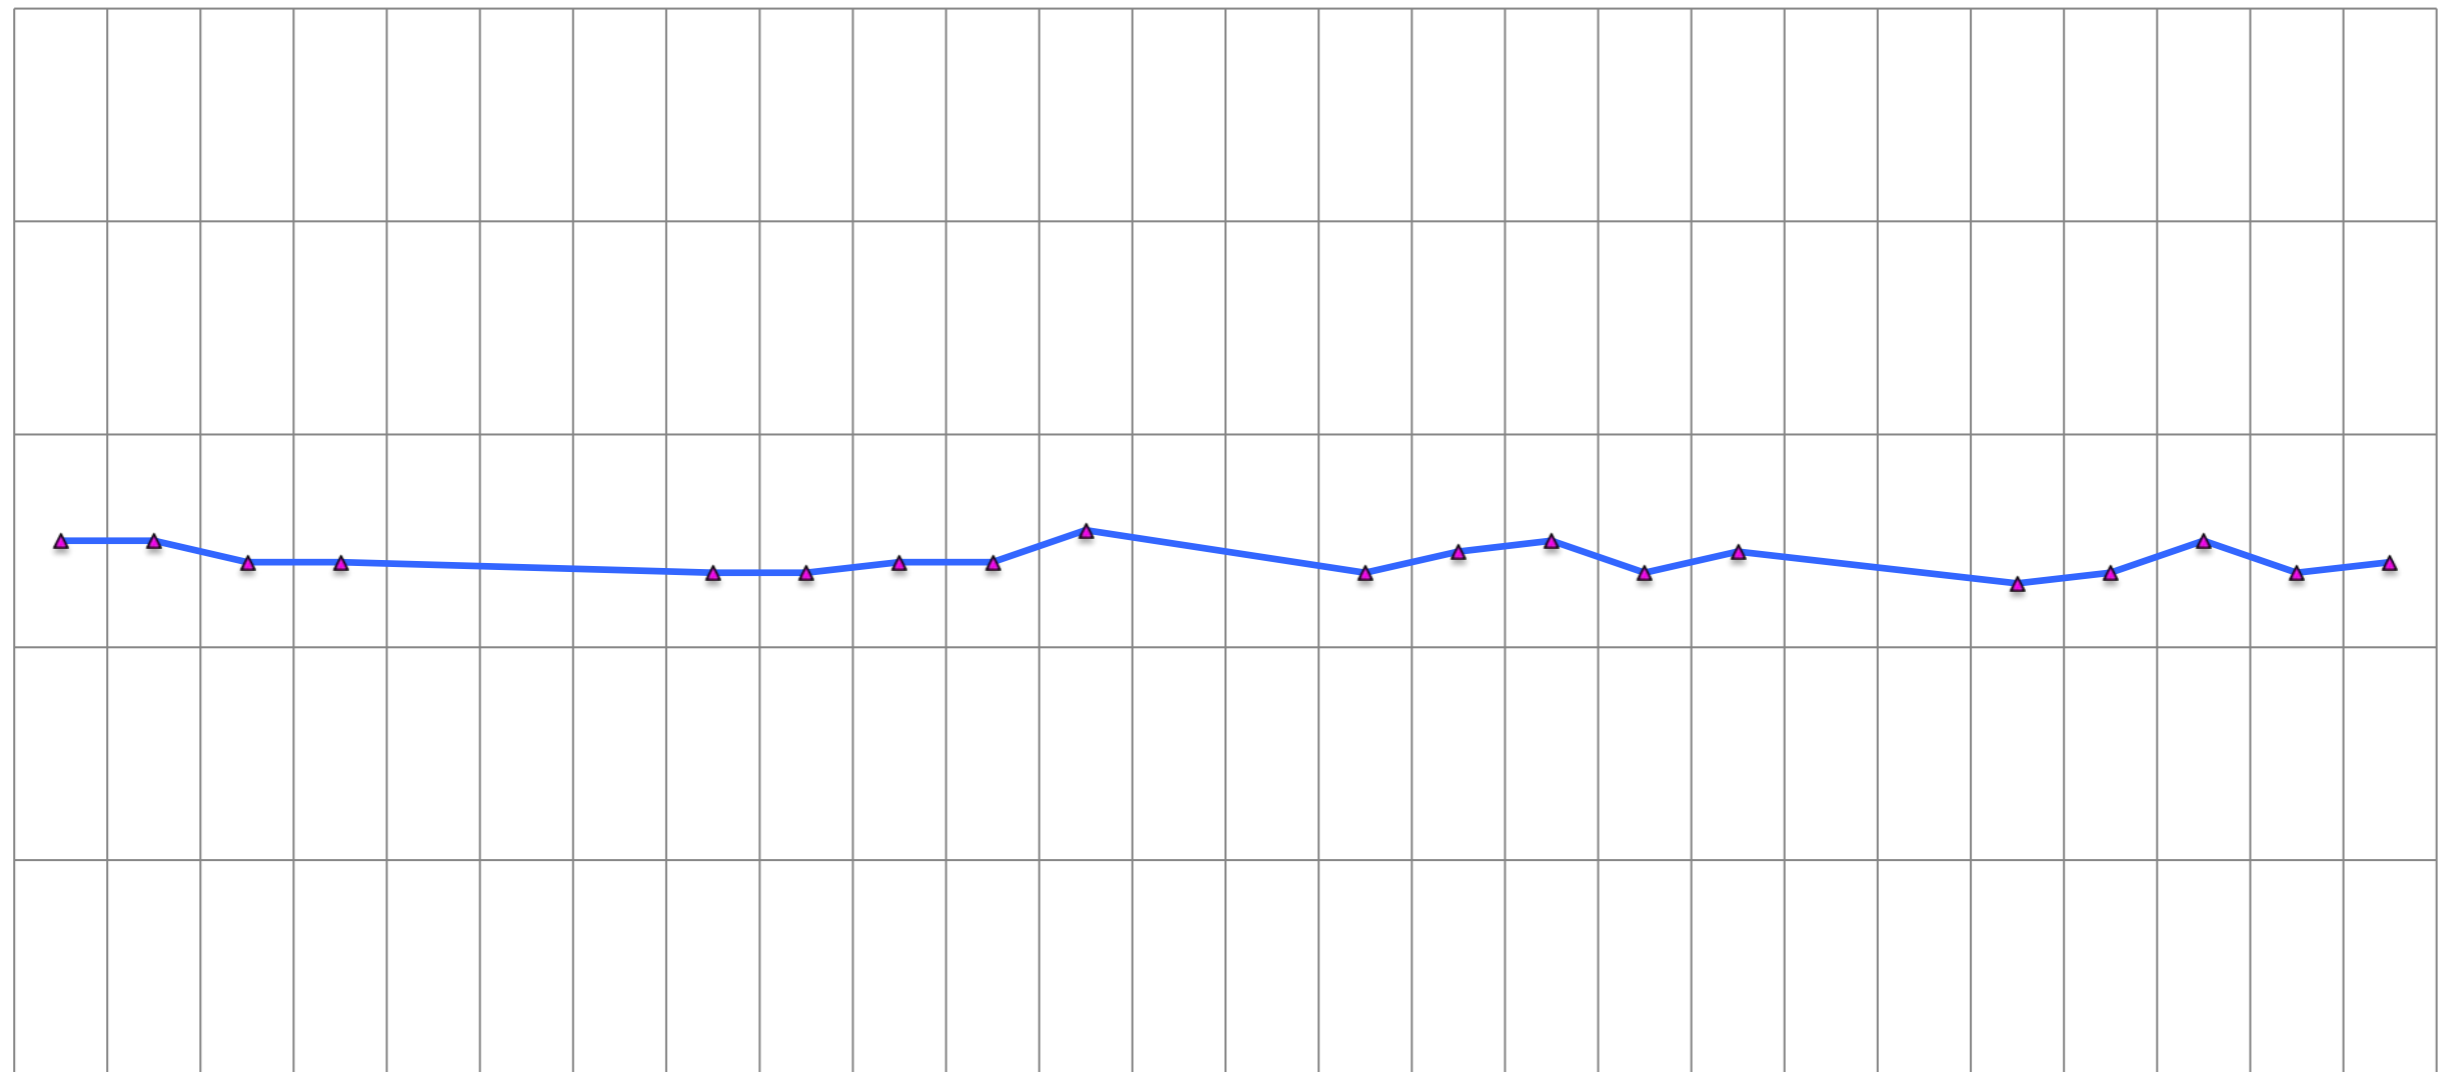

Ghosting (%)

(%)

1.00

0.80

0.60

0.40

0.20

0.00

2020/10/5

2020/10/6

2020/10/7

2020/10/8

2020/10/9

2020/10/10

2020/10/11

2020/10/12

2020/10/13

2020/10/14

2020/10/15

2020/10/16

2020/10/17

2020/10/18

2020/10/19

2020/10/20

2020/10/21

2020/10/22

2020/10/23

2020/10/24

2020/10/25

2020/10/26

2020/10/27

2020/10/28

2020/10/29

2020/10/30