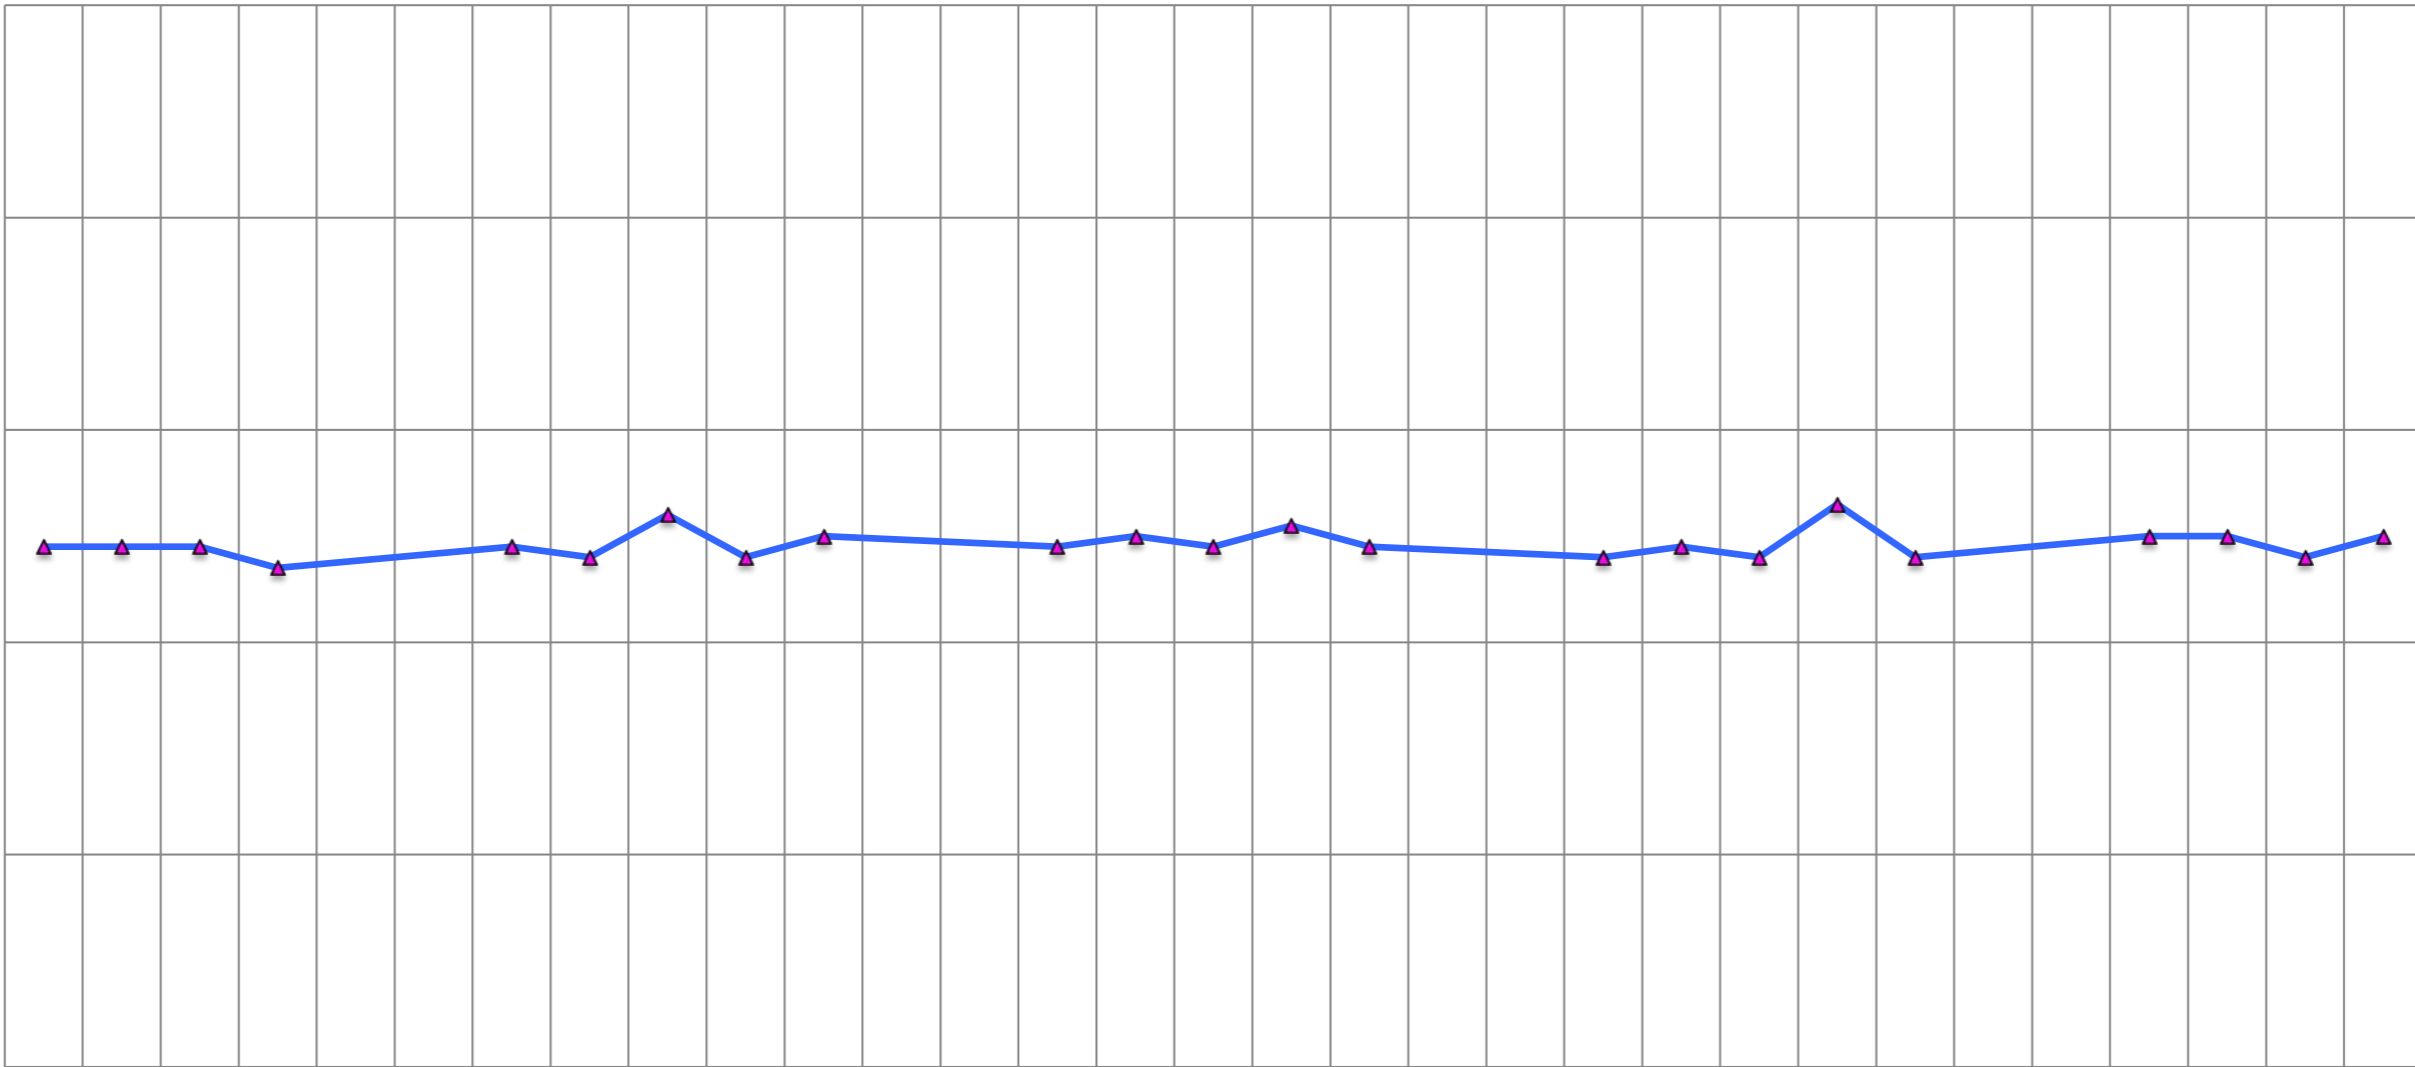

2020/12/10

2020/12/11

2020/12/12

2020/12/13

2020/12/14

2020/12/15

2020/12/16

2020/12/17

2020/12/18

2020/12/19

2020/12/20

2020/12/21

2020/12/22

2020/12/23

2020/12/24

2020/12/25

2020/12/26

2020/12/27

2020/12/28

2020/12/29

2020/12/30

2020/12/31

Ghosting (%)

(%)

1.00
0.80
0.60
0.40
0.20
0.00

2020/12/1
2020/12/2
2020/12/3
2020/12/4
2020/12/5
2020/12/6
2020/12/7
2020/12/8
2020/12/9
2020/12/10
2020/12/11
2020/12/12
2020/12/13
2020/12/14
2020/12/15
2020/12/16
2020/12/17
2020/12/18
2020/12/19
2020/12/20
2020/12/21
2020/12/22
2020/12/23
2020/12/24
2020/12/25
2020/12/26
2020/12/27
2020/12/28
2020/12/29
2020/12/30
2020/12/31