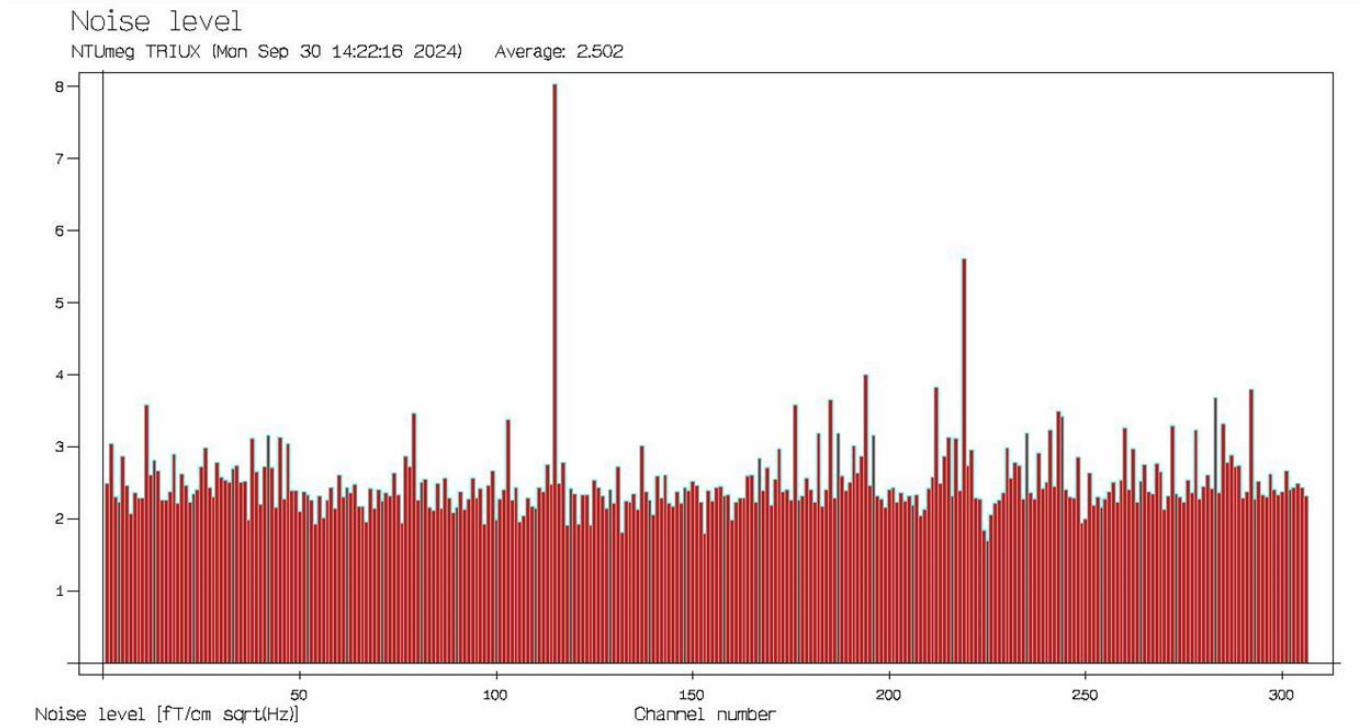

MEG NOISE LEVEL 2024年9月

MEG ATL 液化率 2024年 9月

- - ATL liquefaction Rates 2024
- mean Of 2022&2023 (0.408)
- mean of 2021(0.41)