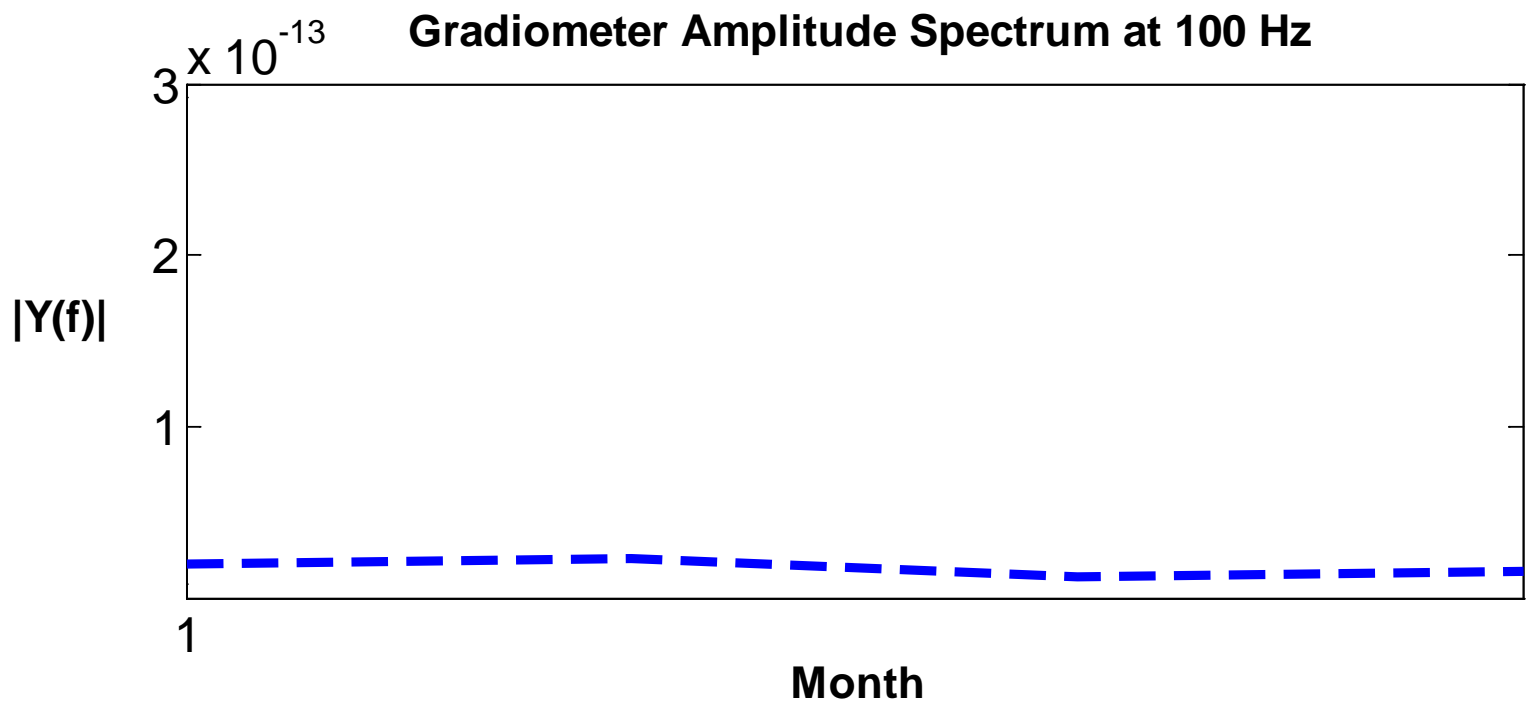

MEG梯度計100Hz頻譜圖

2018年1月

MEG ATL液化率 2018年1月