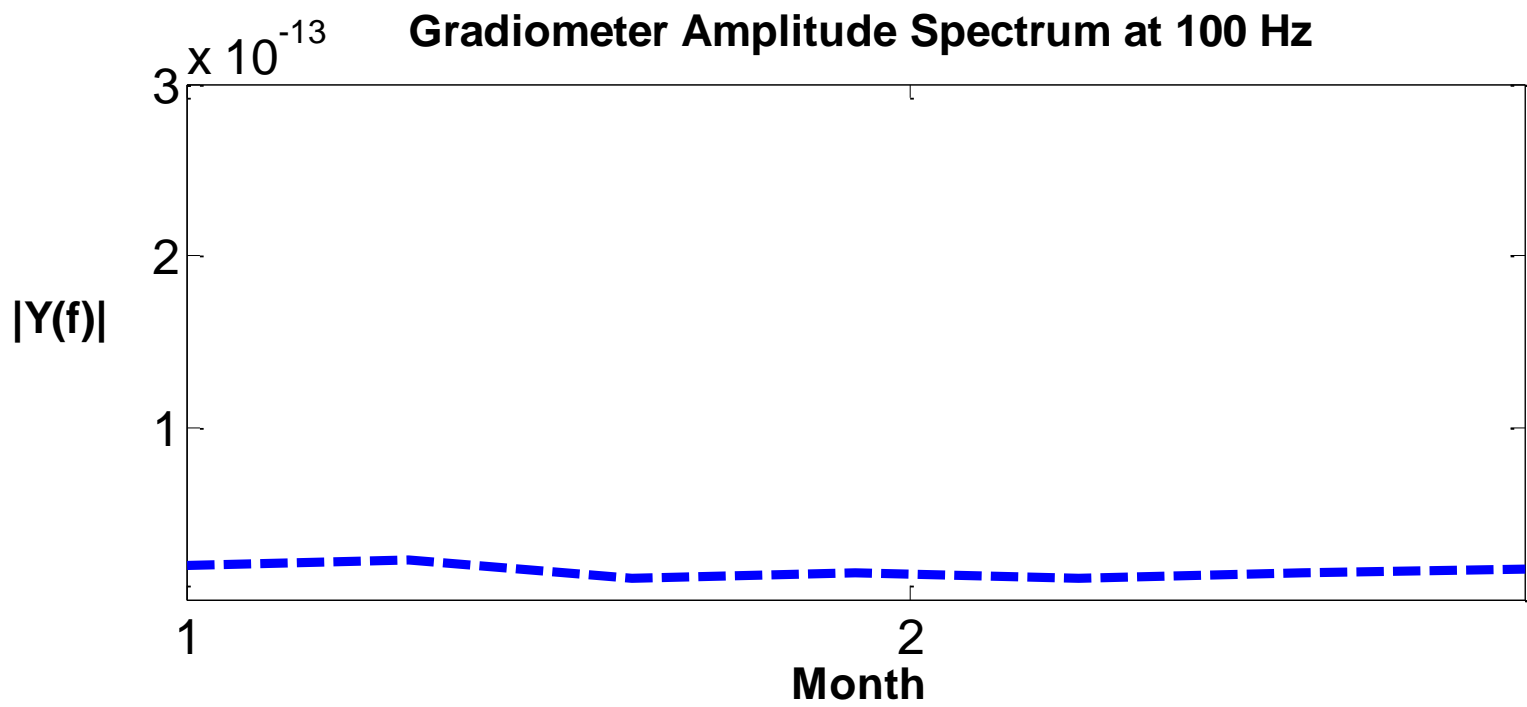

# MEG梯度計100Hz頻譜圖

2018年2月