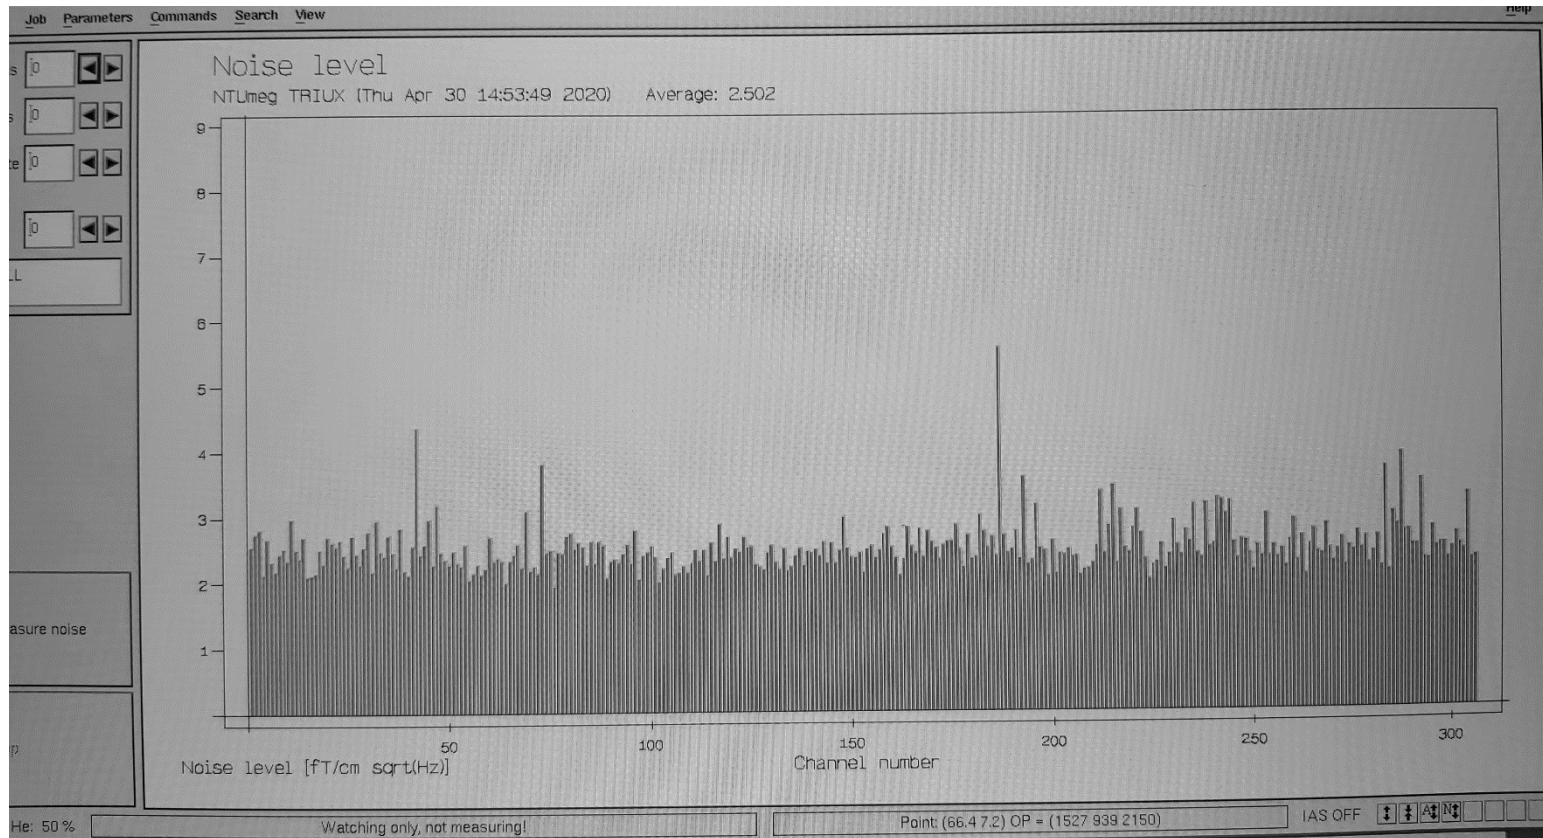

# MEG ATL液化率 2020年04月

## ATL Liquefaction Rates (this year)