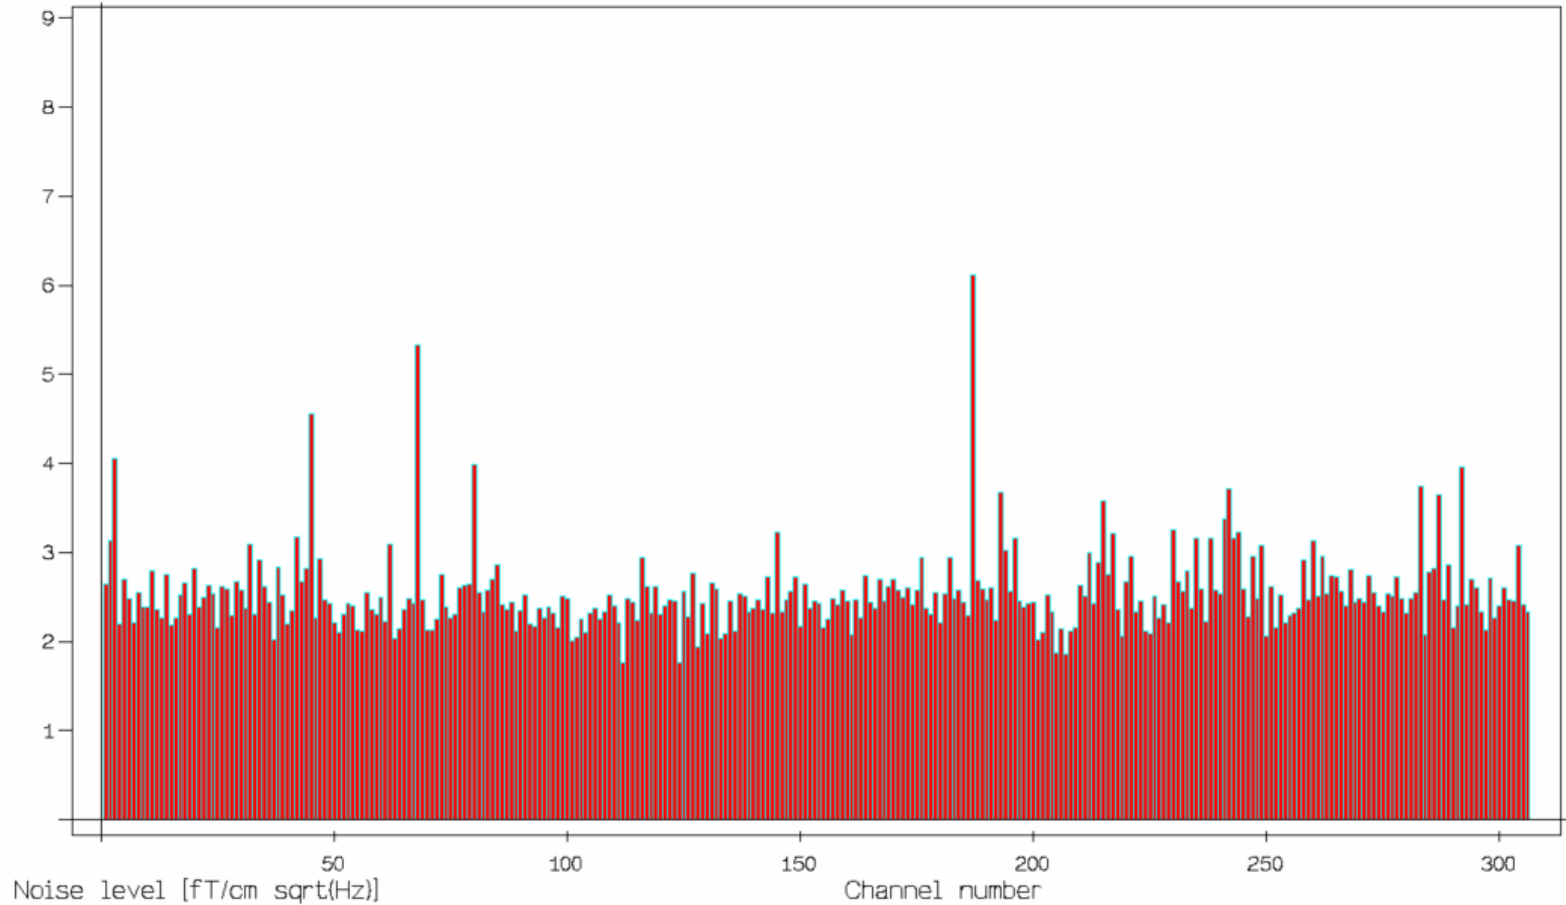

MEG NOISE LEVEL 2021年9月

Noise level

NTUmeg TRIUX (Thu Sep 30 14:57:06 2021) Average: 2.54

MEG ATL 液化率 2021年 09月

- ATL liquefaction Rates (2021)
- mean of 2020 (0.393)
- mean of 2019 (0.399)