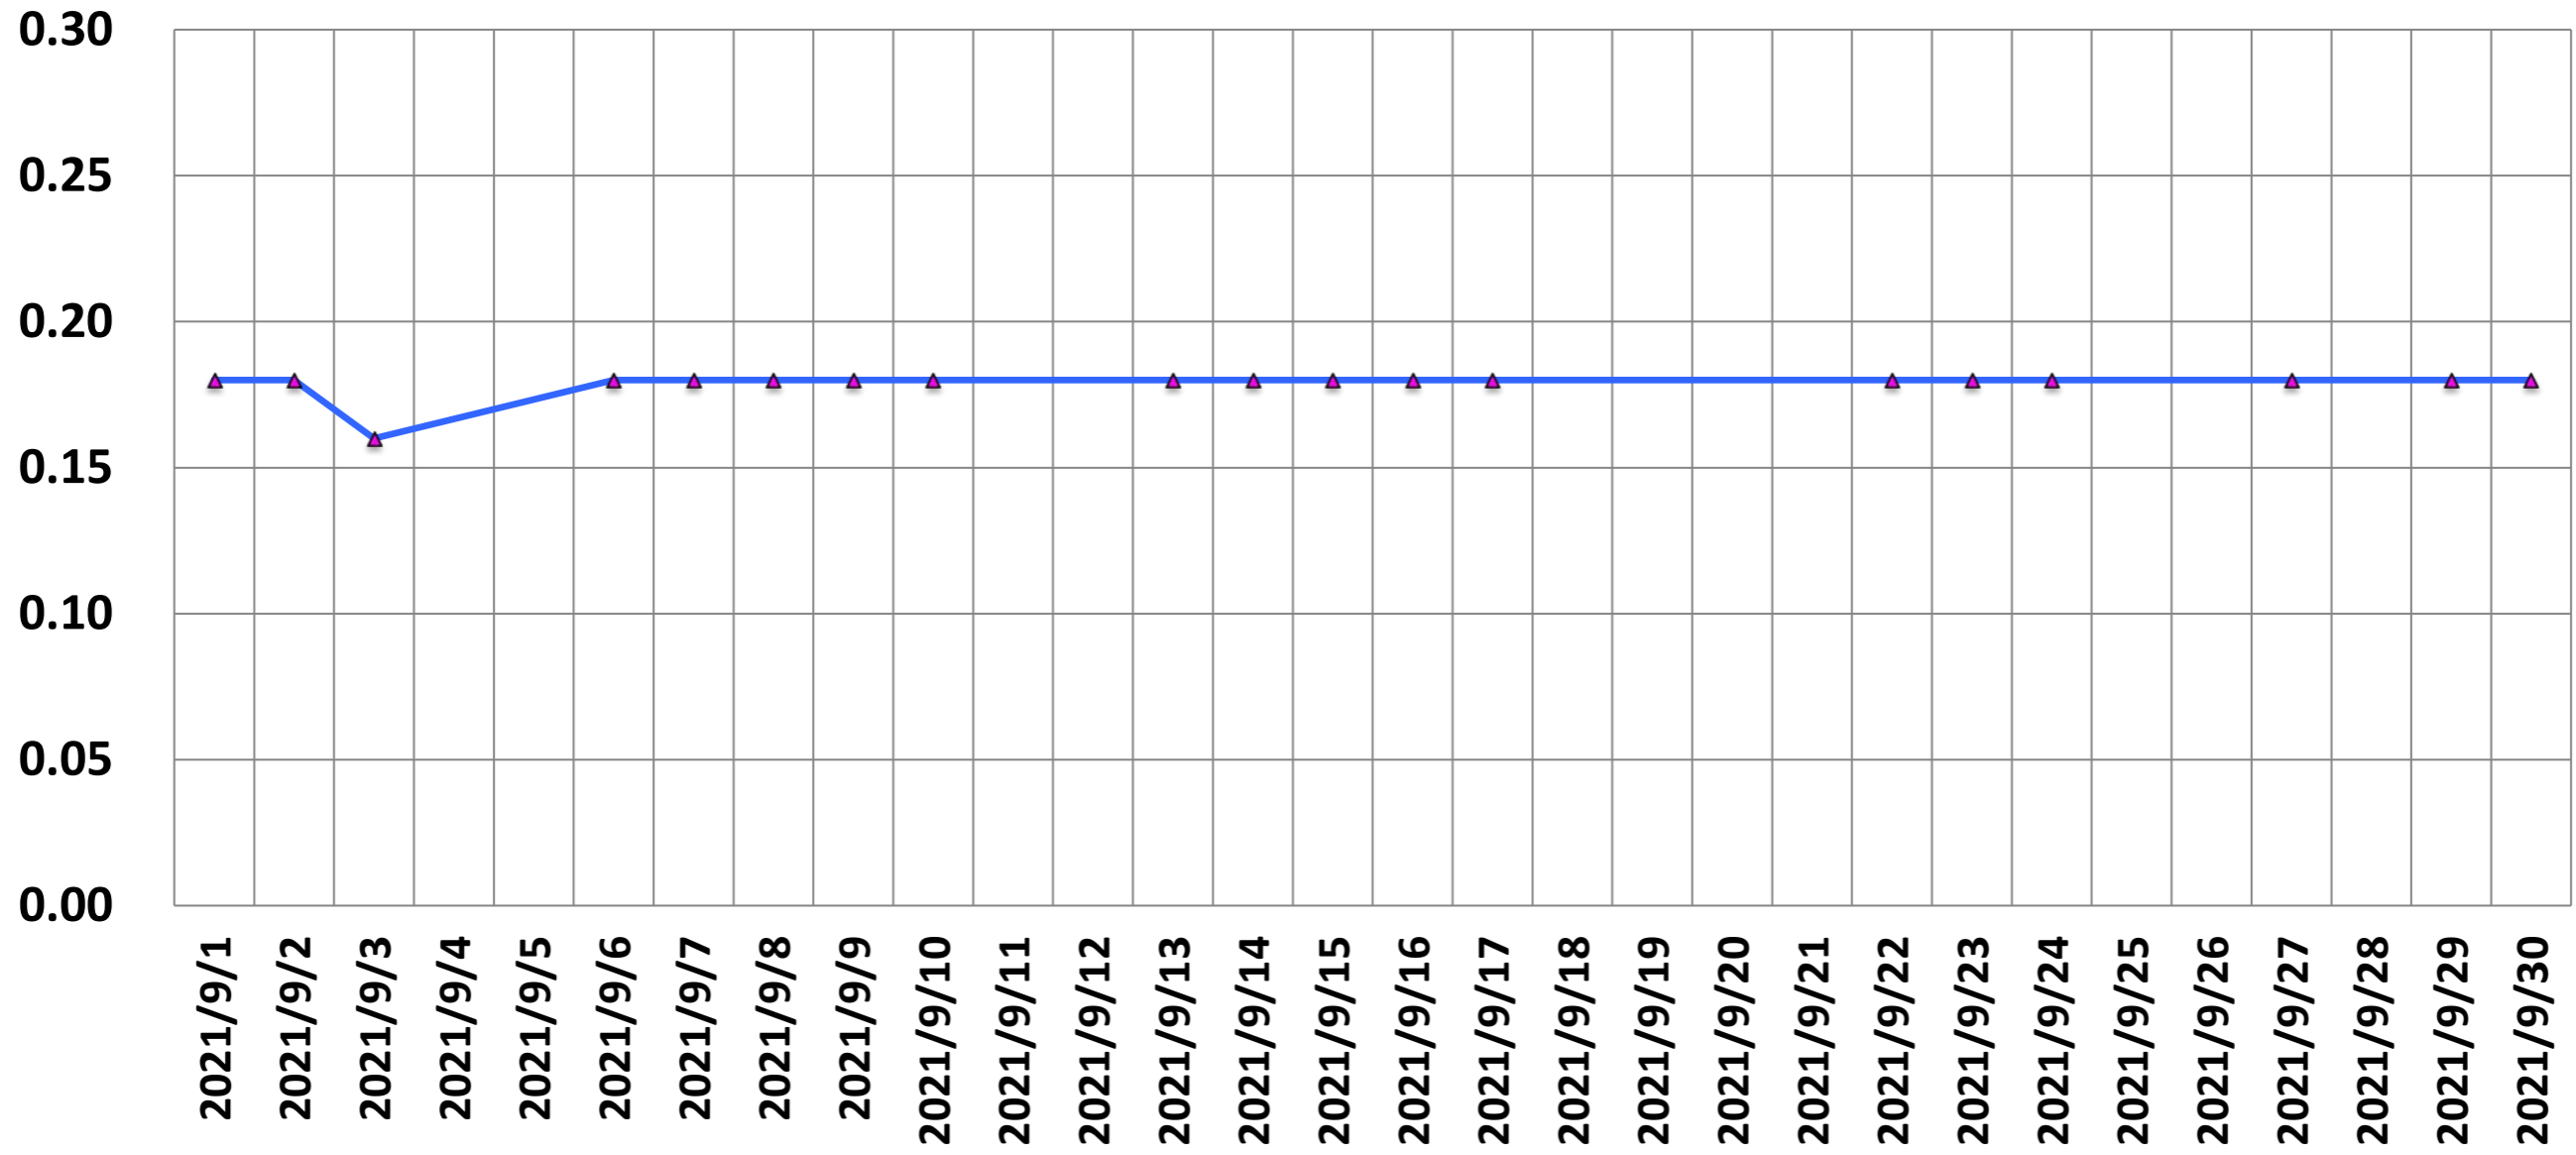

# P-P/mean of single voxel (%)

(%)